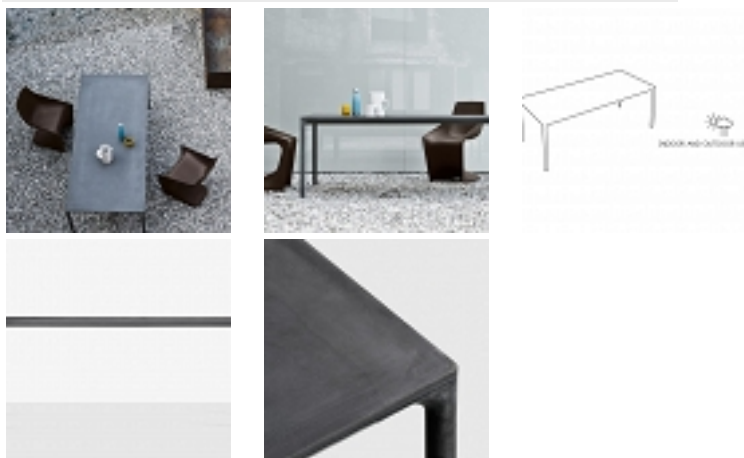

BOIACCA stół nierozkładany 90x200cm

kategoria: Kategorie > MEBLE > Outdoor > Stoły

KRISTALIA

Producent: Kristalia

19 750,00 zł

Waga: 160kg

Kod QR:

Stół BOIACCA jest wykonany z betonu, wewnątrz konstrukcja jest wykonana z aluminium. Boiacca nadaje się idealnie do wewnątrz lub na zewnątrz. Ze względu na prostotę konstrukcji, oznacza to, że stoły te są bardzo uniwersalne i można dopasować je niemal do każdego wnętrza. Stół BOIACCA jest dostępny zarówno w kształcie prostokąta lub kwadratu. BOIACCA ta fascynuje i zachwyca od pierwszego wejrzenia, głównie ze względu na materiał, z którego jest wykonany. Każdy stół ma inny numer identyfikacyjny na spodzie podkreślając indywidualny plan i dlatego jest bardzo wyjątkowy.)

WYMIARY (cm):

wysokość- 74

długość- 200

szerokość blatu- 90

MATERIAŁ:

stelaż- wewnątrz aluminium
blat+nogi- zewnątrz- BETON

Inne produkty Kristalia: <http://www.cubeonline.pl/manufacturer/kristalia>