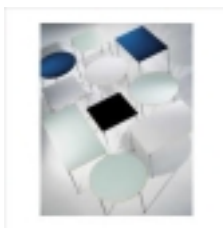

MAUI stół śr.100cm

kategoria: Kategorie > DESIGNERSKIE MEBLE > Stoły > Nierozkładane stoły

Kartell

Producent: Kartell

2 810,00 zł

Opcje produktu:

Kolory: : antracytowy/1M szt.0

Kolory: : biały/2M szt.0

Kolory: : granatowy/ 3M szt.0

Kod QR:

Stół Maui może być ustawiony jako mebel wolnostojący lub wkomponowany w serię mebli o podobnym stylu. Istnieje w pięciu wersjach (okrągłej, kwadratowej, w dwuwymiarowej wersji prostokątnej, owalnej) tak, by mógł spełnić różnorodne funkcje we wnętrzach o charakterze zbiorowym (barach i restauracjach) oraz wymagania codziennego życia. Paleta czterech kolorów, w jakich jest dostępny blat z drewnianym obrzeżem sprawia, że okrągły stół Maui idealnie komponuje się także w otoczeniu domowym, w jadalni, kuchni, lub gabinecie.

WYMIARY (cm):

wysokość całkowita: 72

średnica: 100

MATERIAŁ:

blat: laminat z bokiem bukowym, grubość 27mm
nogi: chromowana stal

Inne produkty Kartell: <http://www.cubeonline.pl/manufacturer/kartell>

Inne produkty projektanta: <http://www.cubeonline.pl/designer/magistretti-vico>