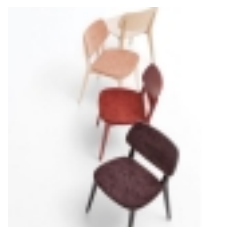

## DOLL WOOD krzesło drewniane

kategoria: Kategorie > DESIGNERSKIE MEBLE > Krzesła nowoczesne

**Billiani**

Producent: Billiani

**1 069,00 zł**

Waga: 5.5kg

Opcje produktu:

KOLORY:: BUK NATURALNY 003 szt.0

KOLORY:: RÓŻOWY NCS S0520R30B 1139.00 szt.0

KOLORY:: ZIELONY RAL 6028 1139.00 szt.0

Kod QR:

Rodzina krzesła **Doll** obejmuje krzesło, fotel, loung fotel, stółek barowy. Wykonane z drewna bukowego w 5 odcieniach jak również kilku kolorach lakieru. Siedzisko może być dodatkowo tapicerowan.

**WYMIARY (cm):**

wysokość siedziska: 45,50

wysokość całkowita: 78

szerokość: 50

głębokość: 54

**MATERIAŁ:**

siedzisko+ opraci- drewno naturalne

nogi: drewno naturalne