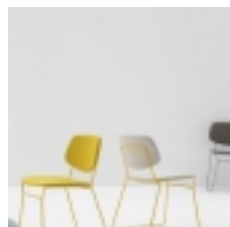

## DOLL WOOD krzesło drewniane

kategoria: Kategorie > DESIGNERSKIE MEBLE > Krzesła nowoczesne

**Billiani**

Producent: Billiani

**1 069,00 zł**

Waga: 5.5kg

Opcje produktu:

KOLORY:: BUK NATURALNY 003 szt.0

KOLORY:: RÓŻOWY NCS S0520R30B 1139.00 szt.0

KOLORY:: ZIELONY RAL 6028 1139.00 szt.0

Kod QR:

Rodzina krzesła **Doll** obejmuje krzesło, fotel, loung fotel, stółek barowy. Wykonane z drewna bukowego w 5 odcieniach jak również kilku kolorach lakieru. Siedzisko może być dodatkowo tapicerowan.

**WYMIARY (cm):**

wysokość siedziska: 45,50

wysokość całkowita: 78

szerokość: 50

głębokość: 54

**MATERIAŁ:**

siedzisko+ opraci- drewno naturalne

nogi: drewno naturalne