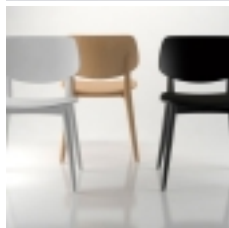

## DOLL WOOD krzesło drewniane

kategoria: Kategorie > DESIGNERSKIE MEBLE > Krzesła nowoczesne

**Billiani**

Producent: Billiani

**1 069,00 zł**

Waga: 5.5kg

Opcje produktu:

KOLORY:: BUK NATURALNY 003 szt.0

KOLORY:: RÓŻOWY NCS S0520R30B 1139.00 szt.0

KOLORY:: ZIELONY RAL 6028 1139.00 szt.0

Kod QR:

Rodzina krzesła **Doll** obejmuje krzesło, fotel, loung fotel, stółek barowy. Wykonane z drewna bukowego w 5 odcieniach jak również kilku kolorach lakieru. Siedzisko może być dodatkowo tapicerowan.

**WYMIARY (cm):**

wysokość siedziska: 45,50

wysokość całkowita: 78

szerokość: 50

głębokość: 54

**MATERIAŁ:**

siedzisko+ opraci- drewno naturalne

nogi: drewno naturalne