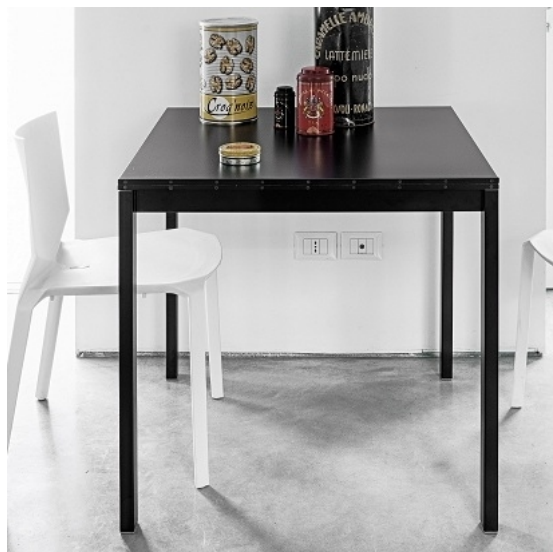

EASY stół nierozkładany 80x80cm (nogi prostokątne)

kategoria: Kategorie > Designerskie meble > Stoły

KRISTALIA

Producent: Kristalia

3 299,00 zł

Opcje produktu:

BLAT LAMINAT: : biały szt.0

BLAT LAMINAT: : szary szt.0

BLAT LAMINAT: : czarny szt.0

NOGI: : lakier-aluminium-RAL 7004 szt.0

NOGI: : lakier-biały-RAL 9016 szt.0

NOGI: : czarny- lakier-RAL 9004 szt.0

Kod QR:

EASY to nowoczesny stół zaprojektowany i wykonany przez firmę Kristlia. Łączy w sobie zarówno piękno jak i funkcjonalność.

Stół Easy pasuje do małego wnętrza a w wersji rozkładane odnajdzie się także w dużych przestrzeniach. Blat występuje w wersji laminowanej jak i szklanej. Są dwie wersje stołu Easy: rozkładana i nierozkładana. Nogi mogą być w wersji kwadratowej jak i prostokątnej. Dzięki wielu dodatkowym elementom stół Easy można dostosować do pomieszczenia biurowego.

WYMIARY (cm):

wysokość całkowita: 75

szerokość: 80

strona: 1/2 wydrukowano: 23-09-2021

<http://www.cubeonline.pl/easy-stol-nierozkladany-80x80cm-nogi-prostokatne.html>

długość: 80

MATERIAŁ:

blat- laminat