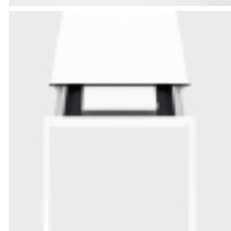

EASY GLASS stół rozkładany 80x123/163/203 cm (nogi kwadratowe)

kategoria: Kategorie > DESIGNERSKIE MEBLE > Stoły

KRISTALIA

Producent: Kristalia

7 449,00 zł

Waga: 76kg

Opcje produktu:

BLAT SZKŁO: : BIAŁY błyszczący szt.0

BLAT SZKŁO: : TITANIUM błyszczący szt.0

BLAT SZKŁO: : RAL/NCS szkło 8199.00

szt.0

DOSTAWKI LAMINAT: : BIAŁY szt.0

DOSTAWKI LAMINAT: : SZARY szt.0

DOSTAWKI LAMINAT: : CZARNY szt.0

Kod QR:

EASY to nowoczesny stół zaprojektowany i wykonany przez firmę Kristlia. Łączy w sobie zarówno piękno jak i funkcjonalność.

Stół Easy pasuje do małego wnętrza a w wersji rozkładanej odnajdzie się także w dużych przestrzeniach. Blat występuje w wersji laminowanej jak i szklanej. Są dwie wersje stołu Easy: rozkładana i nierozkładana. Nogi mogą być w wersji kwadratowej jak i prostokątnej. Dzięki wielu dodatkowym elementom stół Easy można dostosować do pomieszczenia biurowego.

EASY w wersji rozkładanej posiada dwie wstawki, tzn. rozkłada się o dwie długości. W stole ze szklanym blatem dostawki są zawsze laminowane. Dostawki są przechowywane pod blatem.

WYMIARY (cm):

wysokość całkowita: 75