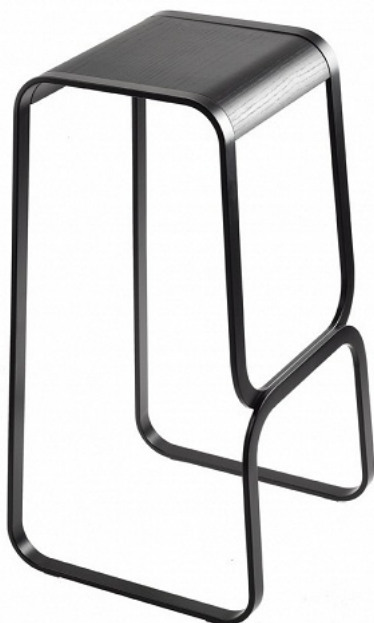

CONTINUUM stołek h80

kategoria: Kategorie > DESIGNERSKIE MEBLE > Stołki barowe > Bez regulacji wysokości

lapalma

Producent: Lapalma

1 269,00 zł

Opcje produktu:

wersja: czarne drewno "otwarte pory" /
czarna lakierowana rama -30% szt.2

wersja: skóra / czarna lakierowana rama
1389.00 szt.0

wersja: biały lakier / biała lakierowana
rama 1309.00 szt.0

wersja: skóra / biała lakierowana rama
1389.00 szt.0

wersja: czarne drewno "otwarte pory" /
rama ze stali nierdzewnej 1659.00 szt.0

wersja: jasny dąb / rama ze stali
nierdzewnej 1629.00 szt.0

wersja: miękka skóra / rama ze stali
nierdzewnej 1769.00 szt.0

Kod QR:

Lapalma CONTINUUM stołek h 80cm

CONTINUUM to designerski stołek o wysokości 80 cm, ze stalową, nierdzewną lub lakierowaną ramą. Siedzisko do wyboru ze sklejki drewnianej lub skóry. Sklejka lakierowana jest w sposób **open pore**, czyli nawet jeśli lakier jest kryjący, to widać naturalną strukturę słoików drewna. Produkt fantastycznej jakości, jak wszystkie produkty marki **Lapalma**.

WYMIARY (cm):

wysokość: 80

szerokość: 43

głębokość: 42

UWAGA: wysokość stołka do baru czyli blatu >110cm h, nie do blatu kuchennego

MATERIAŁ:

metal
drewno
skóra

Inne produkty Lapalma: <http://www.cubeonline.pl/manufacturier/la-palma>