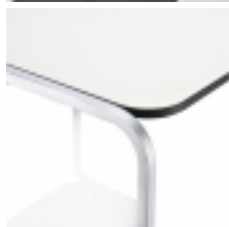

wersja: biały HPL / rama lakierowana czarna szt.0

wersja: biały HPL / rama ze stali nierdzewnej 1889.00 szt.0

wersja: czarny HPL Fenix / rama lakierowana biała 2429 szt.0

wersja: czarny HPL Fenix / rama lakierowana czarna 2429 szt.0

wersja: czarny HPL Fenix / rama ze stali nierdzewnej 2999.00 szt.0

wersja: biały HPL Fenix / rama lakierowana biała 3169 szt.0

wersja: biały HPL Fenix / rama lakierowana czarna 3169 szt.0

wersja: biały HPL Fenix / rama ze stali nierdzewnej 3739 szt.0

Kod QR:

TOE to prostokątny stolik kawowy z ramą lakierowaną lub z nierdzewnej stali oraz blatem z tworzywa HPL. Dostępny w nowej wersji z blatami Fenix - najnowocześniejszej technologii jeżeli chodzi o blaty do stołów, dostępnej tylko u kilku producentów. Blat ma specyficzne właściwości, a przede wszystkim jest łatwy w utrzymaniu w czystości - szczególnie dotyczy to blatów czarnych, które są bardzo wrażliwe na pozostawione odciski dłoni. Z wprowadzeniem materiału Fenix czarny zwykły laminat HPL przestaje być dostępny.

WYMIARY (cm):

wysokość: 30

szerokość: 128

głębokość: 64

MATERIAŁ:

rama: stal lakierowana proszkowo na czarno lub bia?o lub stal nierdzewna satynowana

blat: laminat HPL (bia?y z czarnym brzegiem) lub laminat HPL Fenix (czarny z czarnym brzegiem i bia?y z bia?ym brzegiem)