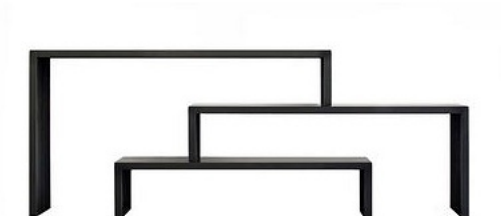

## BABILONIA BIG XL regał

kategoria: Kategorie > DESIGNERSKIE MEBLE > Półki / regały > Na książki

Producent: Zeus

**4 139,00 zł**

Opcje produktu:

ilość półek: trzy

kolor: czarny szt.0

ilość półek: trzy

kolor: biały 4639.00 szt.0

ilość półek: pięć

kolor: czarny 6479.00 szt.0

ilość półek: pięć

kolor: biały 7579.00 szt.0

Kod QR:

**BABILONIA BIX XL** to regał składający się z trzech lub pięciu półek, dostępny w dwóch kolorach.

### WYMIARY (cm):

wysokość: 111 / 155

szerokość: 200 / 230

głębokość: 33