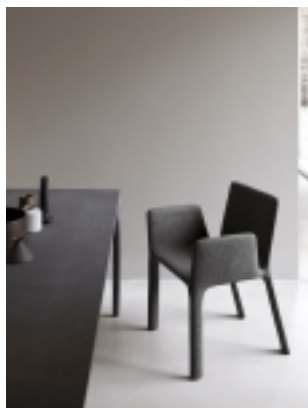

JOKO krzesło tapicerowane z podłokietnikami

kategoria: Kategorie > Designerskie meble > Krzesła nowoczesne

KRISTALIA

Producent: Kristalia

3 940,00 zł

Opcje produktu:

GRUPY TKANIN I SKÓRA: : A skóra
syntetyczna Valencia szt.0

Kod QR:

Kristalia krzesło tapicerowane z podłokietnikami JOKO

JOKO krzesło z podłokietnikami w całości tapicerowane, łącznie z nogami. Forma łączy ze sobą prostotę z jakością wykonania. Metalowa konstrukcja zapewnia ramę wytrzymałego szkieletu, który nadaje idealne wsparcie a technologia produkcyjna ma na celu zwiększenie ergonomii krzesła. Stelaż jest całkowicie pokryty pianką poliuretanową, również na bokach - podłokietnikach, co sprawia, że krzesło jest miękkie w dotyku i ma zaokrąglone kształty. Pokrowiec jest zdejmowany i można dokupić sam pokrowiec. Krzesło występuje w wielu kolorach i rodzajach tkanin, co pozwoli idealnie dobrać kolorystykę do wnętrza. **Rodzina Joko składa się także** z krzesła bez podłokietników oraz stołków barowych w dwóch wysokościach.