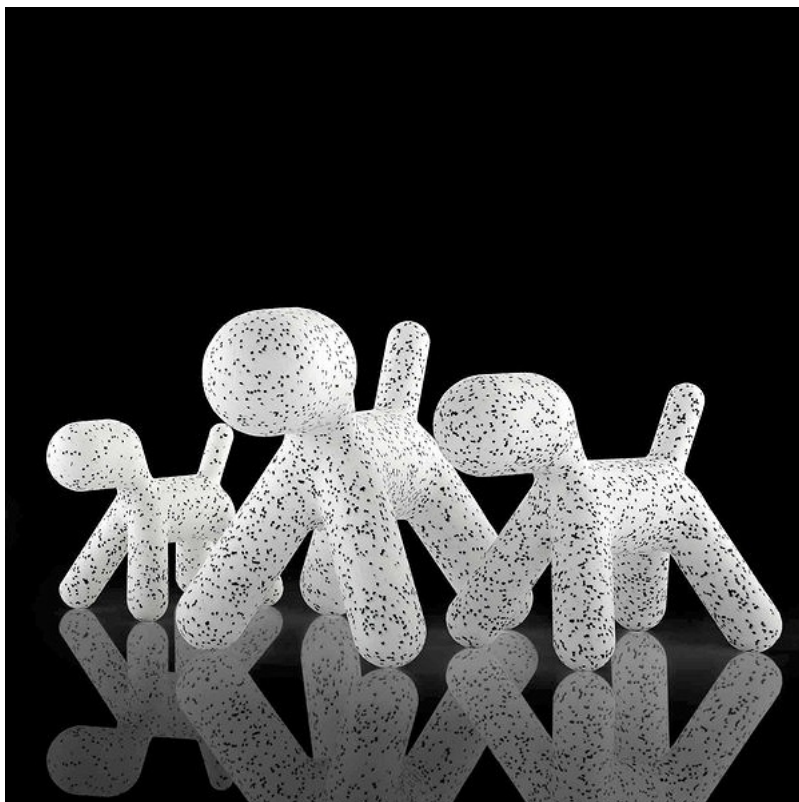

PUPPY SMALL MATT DALMATION piesek

kategoria: Kategorie > DESIGNERSKIE MEBLE > Meble dla dzieci

Producent: Me Too
289,00 zł

Opcje produktu:

KOLORY MATT:: pomarańcz/ 1001C szt.0

KOLORY MATT:: zielony/1360 C szt.0

KOLORY MATT:: biały/ 1700 C szt.0

Kod QR:

Krzesełko Puppy to jeden z elementów kolekcji **Me Too** przeznaczonej dla dzieci. To krzeselko w kształcie pieska. Wykonane z twardego plastiku może być mebelkiem w pokoju dziecka lub stać w ogrodzie. Nie trzeba go karmić ani wyprowadzać. Puppy może pełnić rolę krzeselka, zabawki, rzeźby lub czegośkolwiek co podpowie dziecku jego wyobraźnia. Piesek nie ma żadnych ostrych krawędzi - jest całkowicie bezpieczny dla dzieci. Teraz w wersji Dalmatyńczyk.

WYMIARY (CM):

wysokość całkowita: 34,50

szerokość: 26

głębokość: 42,50

MATERIAŁ:

- tworzywo polietylen matowy

INNE:

- może stać na zewnątrz