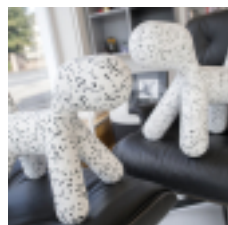

PUPPY MEDIUM MATT DALMATION piesek

kategoria: Kategorie > DESIGNERSKIE MEBLE > Meble dla dzieci

ent: Me Too
zł

roduktu:

MATT:: pomarańcz/ 1001C szt.0

MATT:: zielony/1360 C szt.0

MATT:: biały/ 1700 C szt.0

Krzese?ko Puppy to jeden z elementów kolekcji Me Too przeznaczonej dla dzieci. To krzese?ko w kszt?cie pieska. Wykonane z twardego plastiku mo?e by? mebelkiem w pokoju dziecka lub sta? w ogrodzie. Nie trzeba go karmi? ani wyprowadza?. Puppy mo?e pe?ni? rol? krzese?ka, zabawki, rze?by lub czegokolwiek co podpowie dziecku jego wyobra?nia. Piesek nie ma ?adnych ostrych kraw?dzi - jest ca?kowicie bezpieczny dla dzieci. **Teraz w wersji Dalmaty?czyk.**

WYMIARY (CM):

wysoko? ca?kowita: 45

szeroko??: 34

g??boko??: 56,50

MATERIA?:

strona: 1/2 wydrukowano: 15-12-2019

<http://www.cubeonline.pl/puppy-medium-matt-dalmation-piesek.html>

- tworzywo polietylen matowy