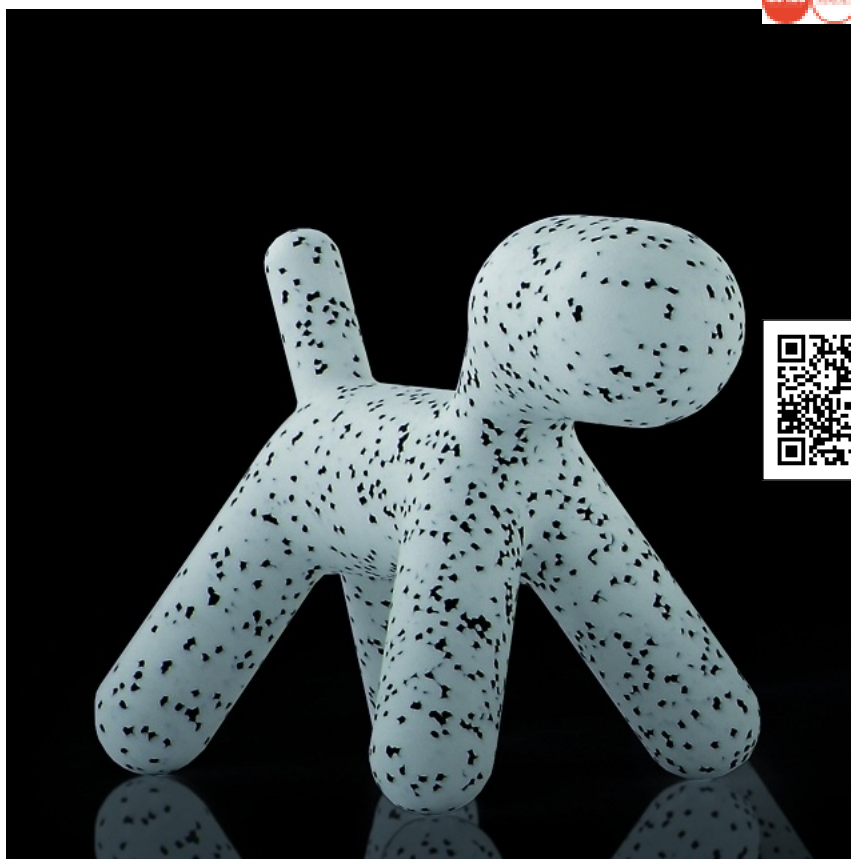

PUPPY MEDIUM MATT DALMATION piesek

kategoria: Kategorie > DESIGNERSKIE MEBLE > Meble dla dzieci

ent: Me Too
zł

roduktu:

MATT:: pomarańcz/ 1001C szt.0

MATT:: zielony/1360 C szt.0

MATT:: biały/ 1700 C szt.0

Krzese?ko Puppy to jeden z elementów kolekcji Me Too przeznaczonej dla dzieci. To krzese?ko w kszt?cie pieska. Wykonane z twardego plastiku mo?e by? mebelkiem w pokoju dziecka lub sta? w ogrodzie. Nie trzeba go karmi? ani wyprowadza?. Puppy mo?e pe?ni? rol? krzese?ka, zabawki, rze?by lub czegokolwiek co podpowie dziecku jego wyobra?nia. Piesek nie ma ?adnych ostrych kraw?dzi - jest ca?kowicie bezpieczny dla dzieci. **Teraz w wersji Dalmaty?czyk.**

WYMIARY (CM):

wysoko? ca?kowita: 45

szeroko??: 34

g??boko??: 56,50

MATERIA?:

strona: 1/2 wydrukowano: 15-12-2019

<http://www.cubeonline.pl/puppy-medium-matt-dalmation-piesek.html>

- tworzywo polietylen matowy