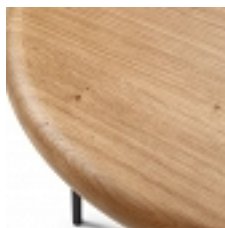

LILY stolik kawowy

kategoria: Kategorie > DESIGNERSKIE MEBLE > Stoły > Stoliki niskie coffee

CASAMANIA

Producent: Casamania

6 529,00 zł

Waga: 35kg

Opcje produktu:

kolor blatu: naturalny dąb szt.0

kolor blatu: dąb malowany w orzech szt.0

Kod QR:

Stolik został zaprojektowany w 2015 r. przez Marca Thorpe'a. Lily wykonany jest z litego dębu. Wyjątkowość projektu podkreślona prostymi, surowymi w odbiorze nogami z pewnością zostanie doceniona wśród osób ceniących minimalizm. Jednocześnie budować może strefę wyciszenia w przestrzeni pozornie chaotycznej, opartej na przeciwstawnych akcentach.

WYMIARY (cm):

szerokość: 110

głębokość: 60

wysokość: 33

grubość blatu: 6

MATERIAŁ:

- blat z litego dębu - naturalny lub malowany w kolorze orzecha
- nogi stalowe malowane na czarno

Inne produkty Casamania: <http://www.cubeonline.pl/manufactur/casamania>