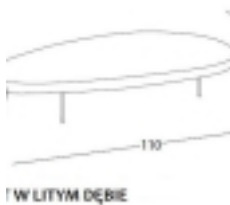

LILY stolik kawowy

kategoria: Kategorie > DESIGNERSKIE MEBLE > Stoły > Stoliki niskie coffee

CASAMANIA

Producent: Casamania

6 529,00 zł

Waga: 35kg

Opcje produktu:

kolor blatu: naturalny dąb szt.0

kolor blatu: dąb malowany w orzech szt.0

Kod QR:

Stolik został zaprojektowany w 2015 r. przez Marca Thorpe'a. Lily wykonany jest z litego dębu. Wyjątkowość projektu podkreślona prostymi, surowymi w odbiorze nogami z pewnością zostanie doceniona wśród osób ceniących minimalizm. Jednocześnie budować może strefę wyciszenia w przestrzeni pozornie chaotycznej, opartej na przeciwstawnych akcentach.

WYMIARY (cm):

szerokość: 110

głębokość: 60

wysokość: 33

grubość blatu: 6

MATERIAŁ:

- blat z litego dębu - naturalny lub malowany w kolorze orzecha
- nogi stalowe malowane na czarno

Inne produkty Casamania: <http://www.cubeonline.pl/manufactur/casamania>