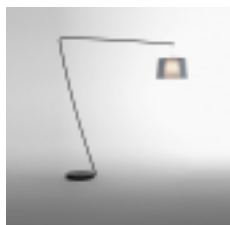

## L001T lampa podłogowa

kategoria: Kategorie > DESIGNERSKIE OŚWIETLENIE

Producent: Pedrali

**4 147,00 zł**

Opcje produktu:

model: L001T/B szt.0

model: L001T/BA 4391 szt.0

kolor podstawy: biały szt.0

kolor podstawy: czarny szt.0

kolor dyfuzora: biały szt.0

kolor dyfuzora: czarny szt.0

kolor dyfuzora: transparentny szt.0

kolor dyfuzora: czerwony szt.0

kolor dyfuzora: dymiony transparentny

szt.0

Kod QR:

**L001T** - lampa podłogowa z podstawą wykonaną z lakierowanego metalu (kolor biały lub czarny) oraz z pojedynczym lub podwójnym dyfuzorem. Dostępne dwa modele. Włącznik w podstawie.

**WYMIARY (cm):**

WYMIARY DYFUZORA: 32 X 52 cm; ŚREDNICA PODSTAWY: 45 cm