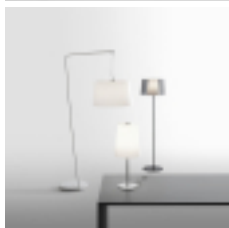

## L001T lampa podłogowa

kategoria: Kategorie > DESIGNERSKIE OŚWIETLENIE

Producent: Pedrali

**4 147,00 zł**

Opcje produktu:

model: L001T/B szt.0

model: L001T/BA 4391 szt.0

kolor podstawy: biały szt.0

kolor podstawy: czarny szt.0

kolor dyfuzora: biały szt.0

kolor dyfuzora: czarny szt.0

kolor dyfuzora: transparentny szt.0

kolor dyfuzora: czerwony szt.0

kolor dyfuzora: dymiony transparentny

szt.0

Kod QR:

**L001T** - lampa podłogowa z podstawą wykonaną z lakierowanego metalu (kolor biały lub czarny) oraz z pojedynczym lub podwójnym dyfuzorem. Dostępne dwa modele. Włącznik w podstawie.

**WYMIARY (cm):**

WYMIARY DYFUZORA: 32 X 52 cm; ŚREDNICA PODSTAWY: 45 cm