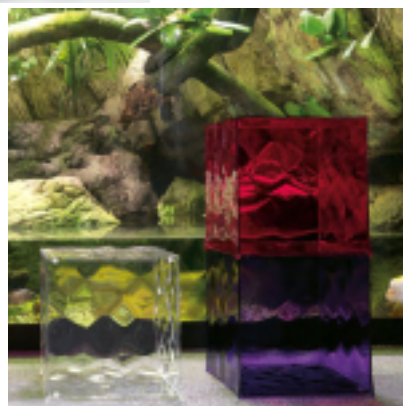

Kod QR:

**Optic** to sześcienny kontener o żłobionej lub lustrzanej powierzchni. Swój wyjątkowy wygląd zawdzięcza frapującej grze światła i barw. Dostępny jest w dwóch wersjach: zamykanej, wyposażonej w drzwiczki lub otwartej z jednej strony. Kontenery Optic oferują nieskończoną ilość kombinacji - mogą być łączone, układane jeden na drugim lub obok siebie.