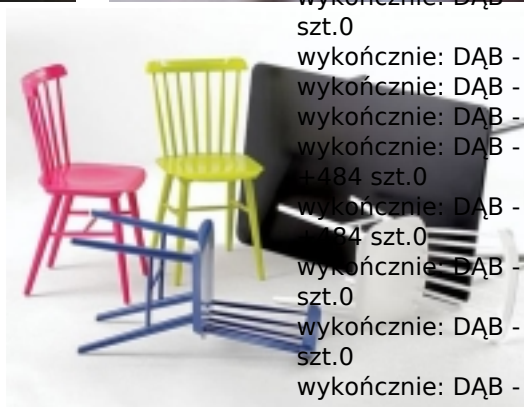

wykończenie: DĄB - B4 - coffee szt.0

wykończenie: DĄB - B60 - whitewash szt.0

wykończenie: DĄB - B115 - granite szt.0

wykończenie: DĄB - B105 - dark wenge szt.0

wykończenie: DĄB - B123 - black grain szt.0

wykończenie: DĄB - B85 - magenta +171 szt.0

wykończenie: DĄB - B93 - green +171 szt.0

wykończenie: DĄB - B20 white +126 szt.0

wykończenie: DĄB - B21 black +171 szt.0

wykończenie: DĄB - B130/A antique classic +1484 szt.0

wykończenie: DĄB - B4/W antique bianco +1484 szt.0

wykończenie: DĄB - B36 - light blue +171 szt.0

wykończenie: DĄB - B37 - ocean blue +171 szt.0

wykończenie: DĄB - B35 - mint green +171 szt.0

wykończenie: DĄB - B34 - red berry +171 szt.0

wykończenie: DĄB - B33 - pumpkin orange

+171 szt.0
wykończnie: DĄB - B32 - ginger yellow
+171 szt.0
wykończnie: DĄB - B31 - sandy beige
+171 szt.1

Kod QR:

Ton krzesło dębowe IRONICA

IRONICA to krzesło ponadczasowe o prostej i klasycznej linii. Doskonale sprawdzi się zarówno w mieszkaniach prywatnych, jak i lokalach użyteczności publicznej. Świetnie wkomponuje się również w przestrzenie w skandynawskim klimacie. W wielu kolorach - wybarwieniach drewna oraz kryjących emaliach. Do użyteczności publicznej szczególnie polecamy drewno dębowe.