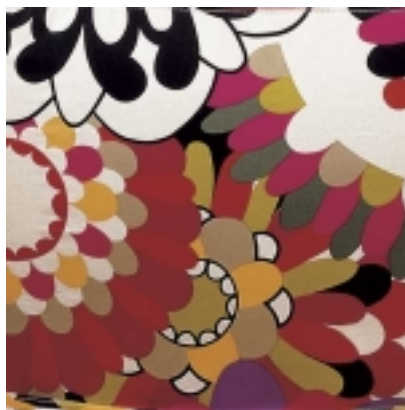

POP MISSONI fotel

kategoria: Kategorie > Designerskie meble > Fotele

Kartell

Producent: Kartell
5 630,00 zł

Opcje produktu:

Kolory Tkaniny MISSONI:: LL/cartagena B/N
szt.0

Kolory Tkaniny MISSONI:: QQ/vevey w
tonacji czerwonej szt.0

Kolory Tkaniny MISSONI:: ZZ/vevey w
tonacji brązowej szt.0

Kod QR:

Pop to pierwszy tapczan modularny. Łatwy w demontażu, wykonany z zastosowaniem przemysłowej technologii. Pop składa się z równych modułów z przezroczystego poliwęglanu, które mogą być wzajemnie składane i dopasowywane tworząc sztywną konstrukcję sofy: oparcie, siedzisko i podłokietniki. Pop burzy przesąd o twardości tworzywa proponując wygodną i niezniszczalną tapicerkę, odporną na uderzenia i obciążające użytkowanie. Obszerne i miękkie puchowe poduszki są dostępne w różnych obiciach. Pop jest idealny dla osób lubiących kolorowe wzory i nie chcących zrezygnować z nowoczesnego efektu w aranżacji wnętrz. Modularny tapczan Pop wzbogaca się dzisiaj o szereg nowych propozycji tekstylnych z kolekcji Missoni: do dwóch kwiatowych wzorów wielokolorowych "Vevey" i do białej i czarnej tkaniny "Cartagena" dołączyły dwa warianty "Erbario".

WYMIARY (CM):

wysokość siedziska: 35

wysokość całkowita: 70

szerokość: 94

głębokość: 94

MATERIAŁ:

siedzisko i oparcie: poduszki puchowe z pierza

tkanina: TKANINA MISSONI (typu jodełka 3/1- 100% bawełna)