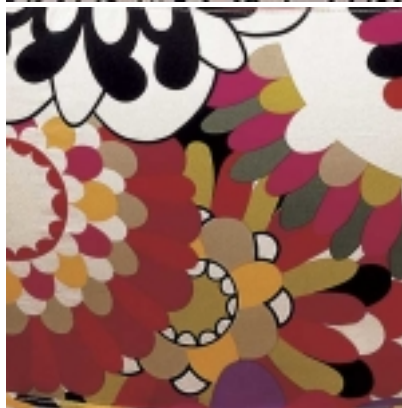

POP MISSONI fotel

kategoria: Kategorie > DESIGNERSKIE MEBLE > Wnętrza publiczne > Fotele/ Sofy

Kartell

Producent: Kartell
5 630,00 zł

Opcje produktu:

Kolory Tkaniny MISSONI:: LL/cartagena B/N
szt.0

Kolory Tkaniny MISSONI:: QQ/vevey w
tonacji czerwonej szt.0

Kolory Tkaniny MISSONI:: ZZ/vevey w
tonacji brązowej szt.0

Kod QR:

Pop to pierwszy tapczan modularny. Łatwy w demontażu, wykonany z zastosowaniem przemysłowej technologii. Pop składa się z równych modułów z przezroczystego poliwęglanu, które mogą być wzajemnie składane i dopasowywane tworząc sztywną konstrukcję sofy: oparcie, siedzisko i podłokietniki. Pop burzy przesąd o twardości tworzywa proponując wygodną i niezniszczalną tapicerkę, odporną na uderzenia i obciążające użytkowanie. Obszerne i miękkie puchowe poduszki są dostępne w różnych obiciach. Pop jest idealny dla osób lubiących kolorowe wzory i nie chcących zrezygnować z nowoczesnego efektu w aranżacji wnętrz. Modularny tapczan Pop wzbogaca się dzisiaj o szereg nowych propozycji tekstylnych z kolekcji Missoni: do dwóch kwiatowych wzorów wielokolorowych "Vevey" i do białej i czarnej tkaniny "Cartagena" dołączyły dwa warianty "Erbario".

WYMIARY (CM):

wysokość siedziska: 35

wysokość całkowita: 70

szerokość: 94

głębokość: 94

MATERIAŁ:

siedzisko i oparcie: poduszki puchowe z pierza

tkanina: TKANINA MISSONI (typu jodełka 3/1- 100% bawełna)