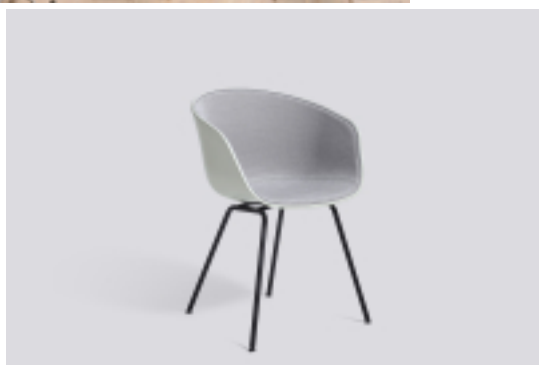

## HAY ABOUT A CHAIR AAC26 fotel

kategoria: Kategorie > DESIGNERSKIE MEBLE > Home office

# HAY

Producent: Hay  
**899,00 zł**

Opcje produktu:

SIEDZISKO KOLORY:: WHITE szt.0  
SIEDZISKO KOLORY:: BLACK szt.0  
SIEDZISKO KOLORY:: CONCRETE GREY  
szt.0  
SIEDZISKO KOLORY:: CREAM WHITE szt.0  
SIEDZISKO KOLORY:: DUSTY BLUE szt.0  
SIEDZISKO KOLORY:: DUSTY GREEN szt.0  
NOGI:: STEEL lakier WHITE 899.00 szt.0  
NOGI:: STEEL lakier BLACK 899.00 szt.0  
SIEDZISKO KOLORY:: GREEN szt.0  
SIEDZISKO KOLORY:: GREY szt.0  
SIEDZISKO KOLORY:: HUNTER szt.0  
SIEDZISKO KOLORY:: KHAKI szt.0  
SIEDZISKO KOLORY:: MUSTARD szt.0  
SIEDZISKO KOLORY:: ORANGE szt.0  
SIEDZISKO KOLORY:: PASTEL GREEN szt.0  
SIEDZISKO KOLORY:: SOFT BLACK szt.0  
SIEDZISKO KOLORY:: WARM RED szt.0  
SIEDZISKO KOLORY:: BRICK szt.0  
NOGI:: STEEL CHROMOWANA 899.00 szt.0

Kod QR:

**Fotel AAC26**, które dobrze wygląda przy **stole jadalnianym**, wokół stołu konferencyjnego, w stołówce lub w biurze. Ambicją projektantów Hee Welling było osiągnąć wyższy poziom kombinacją formy, funkcji, komfort, szczegóły i estetykę. Do siedziska można dokupić poduszkę zdejmowaną w czarnej skórze, jak również siedzisko może być tapicerowane we wnętrzu lub w mieć grubszą poduszkę tapicerowaną mocowaną na stałe (wiele kolorów tkanin).

**WYMIARY (cm):**

wysokość siedziska- 46

wysokość całkowita- 79

szerokość- 59

głębokość- 52

**MATERIAŁ:**

siedzisko: tworzywo- polypropylen

stelaż- Stal chromowana lub stal lakierowana na kolor biały lub czarny