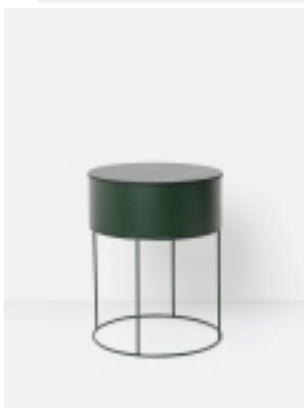

PLANT BOX- donica

kategoria: Kategorie > Dodatki > Pojemniki

ferm
L I V I N G

Producent: Ferm Living
716,00 zł

Opcje produktu:
kolor: biały szt.0
kolor: zielony szt.0
kolor: czarny szt.0
kolor: czerwony szt.0

Kod QR:

PLANT BOX donica

Zmieniając kształt jednego z naszych ponadczasowych elementów, Plant Box przyjmuje organiczny wyraz domu. Zachowuje elegancki wygląd Plant Box, ale z okrągłym pudełkiem prezentuje zupełnie nową gamę opcji stylizacji. Napełnij go roślinami albo użyj go jako stolika do kawy z miejscem do przechowywania. Został zaprojektowany tak, aby pasował do małego koszyczka na druty, który zmieni skrzynkę z roślinami w elegancki mały stolik.

MATERIAŁ:

stal malowana proszkowo

Inne produkty Ferm Living: <http://www.cubeonline.pl/manufactureur/ferm-living>