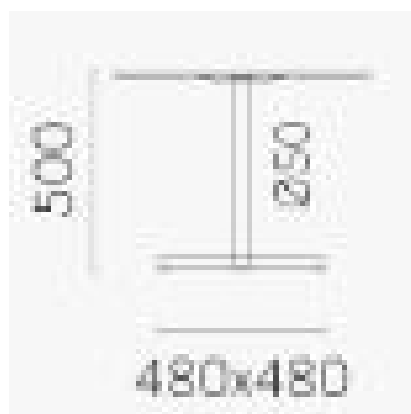

WYMIARY (cm):

wysokość całkowita- 50
bok podstawy- 48x48 cm
średnica nogi- 5 cm

MATERIAŁ: w całości wykonana z metalu.

UWAGI: możliwość zamawiania podstawy w innych wariantach kolorystycznych po uprzedniej konsultacji z obsługą sklepu.

czarna- 429 zł
kolory- 469 zł
outdoor- 459 zł

Dykowana:

- do blatu okrągłego o maksymalnej średnicy 70 cm
- do blatu kwadratowego o maksymalnej długości boku 70 cm

Inne produkty Pedrali: <http://www.cubeonline.pl/manufacturer/pedrali>