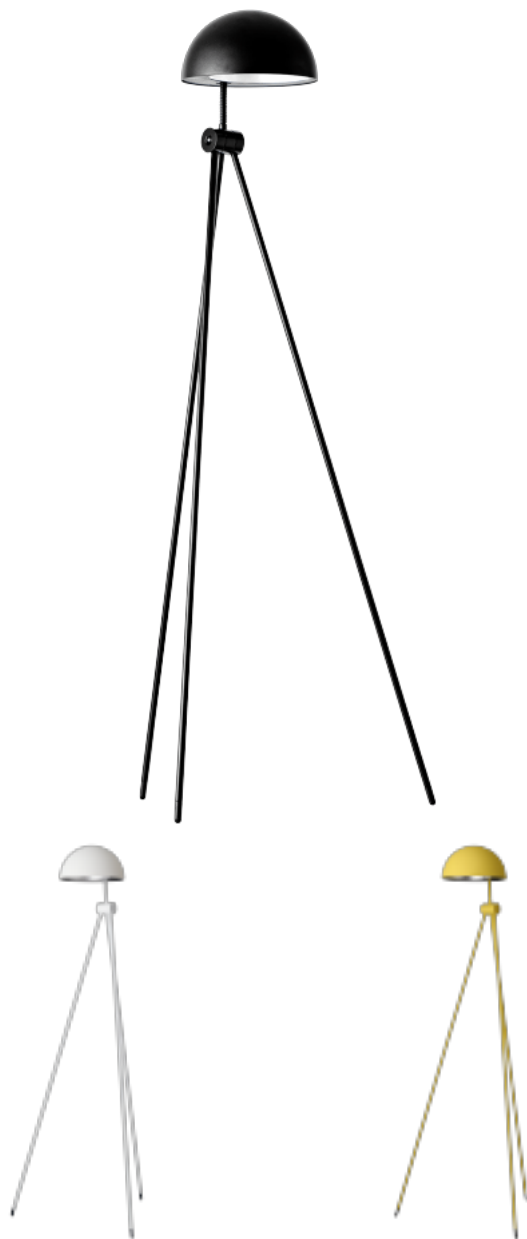

RADON lampa podłogowa

kategoria: Kategorie > Designerskie oświetlenie

Producent: Lightyears
2 256,00 zł

Opcje produktu:
kolor: czarny szt.0
kolor: biały szt.0
kolor: żółty szt.0

Kod QR:

RADON lampa podłogowa

Podstawowe formy geometryczne - koło i trójkąt - są kluczowymi elementami w projekcie oświetlenia Radon Floor. Nogi tworzą uniwersalny trójkąt, który zapewnia stabilność i równowagę lampy. Klosz jest wielokierunkowy i wyposażony w asymetryczny odbłyśnik, który zapewnia efektywne rozpraszanie światła. Przełącznik jest elegancko umieszczony w półkolistym kloszu lampy, podczas gdy przewód prowadzi dyskretnie z tylnej nogi, aby pomóc zachować czyste linie. Lampa Radon Floor znajduje się w kolekcji dzieł duńskiego muzeum sztuki dekoracyjnej.

wymiary: śr. 21 cm, wys. 12 cm