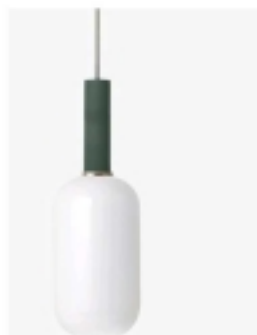

## COLLECT lampa wisząca (pięć kolorów)

kategoria: Kategorie > DESIGNERSKIE OŚWIETLENIE

ferm  
L I V I N G

Producent: Ferm Living  
**632,00 zł**

Opcje produktu:  
kolor: zielony szt.0  
kolor: beżowy szt.0  
kolor: granatowy szt.0  
kolor: złoty szt.0  
kolor: czarny szt.0

# **COLLECT lampa wisząca z owalnym kloszem**

Lampa wisząca z kolekcji Ferm Living COLLECT wykonana z metalu z kloszem owalnym o średnicy 18,6 cm i wysokości 34,2 cm.

Zawiesie sufitowe jest dostarczane z ozdobnym mosiężnym pierścieniem - środek lampy, uchwytem sufitowym z rozetą w kolorze i 3 metrowym przewodem zasilającym pokrytym tkaniną.