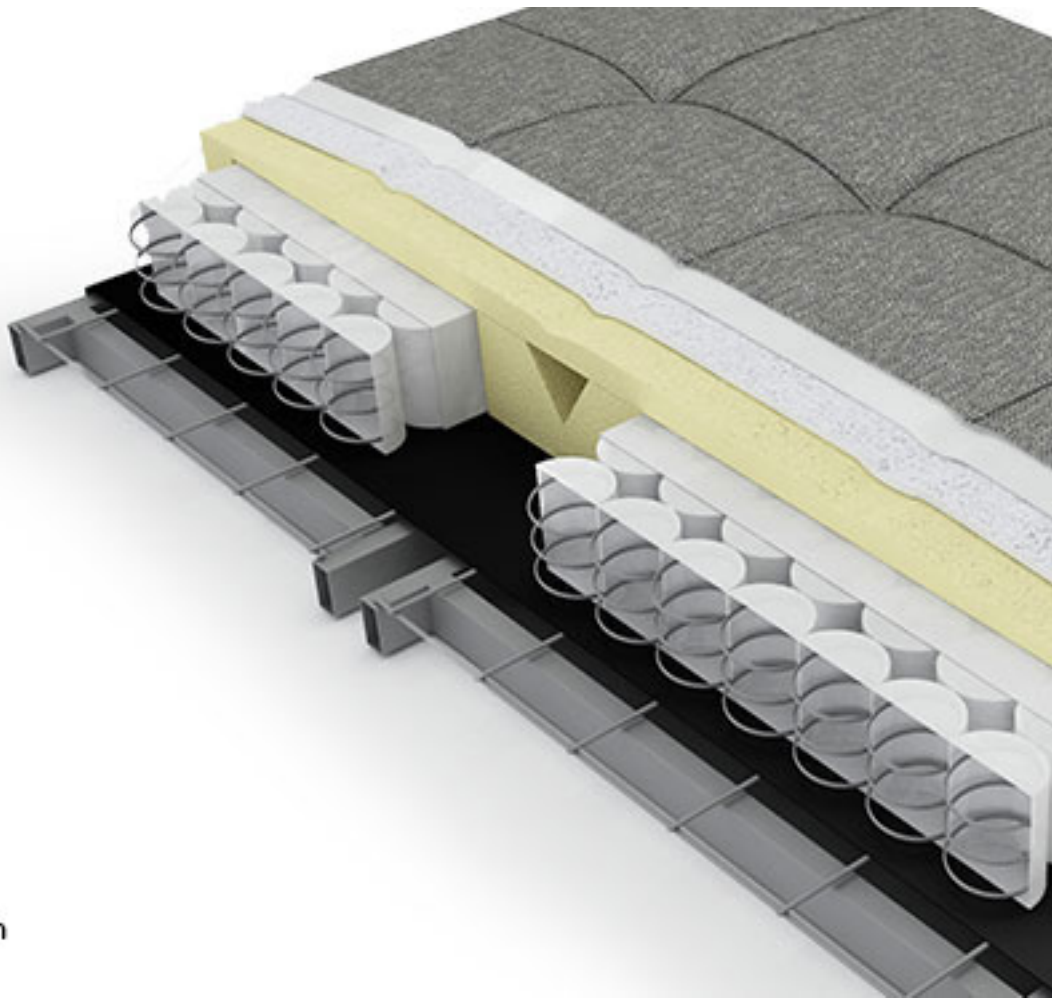

## **SPLITBACK CHROME sofa rozkładana bez podłokietników**

Nowoczesna rozkładana sofa z wielofunkcyjnym designem dla maksymalnego wykorzystania przestrzeni. Oparcie podzielone na dwie części z możliwością samodzielnej regulacji do jednej z trzech pozycji: sofy, relaksu lub łóżka. Możliwość połączenia z wielofunkcyjnym **fotelem Splitback**. Konstrukcja stelaża jest stalowa. Sowa dostępna w 8 podstawowych kolorach, może

**Wysokość całkowita:** 76 cm

**Głębokość siedziska:** 56 cm

#### **DOSTĘPNE WYKOŃCZENIA:**

#### **MATERAC SPRĘŻYNOWY 6-12 CM**

Materac o wysokiej sprężystości z rdzeniem sprężynowym o długości 6-12 cm zapewniającym odpowiedni miękkość i wygodę.

Spring mattress 6-12 cm