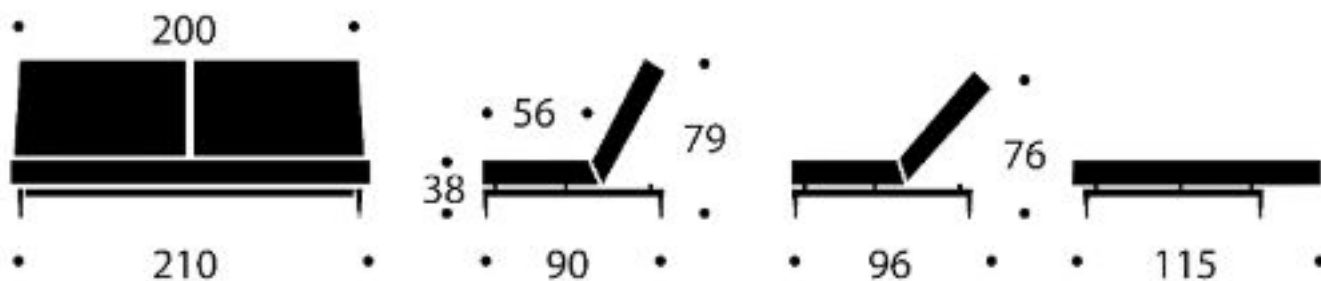

strona: 2/4 wydrukowano: 23-07-2021

<http://www.cubeonline.pl/splitback-sofa.html>

być też wykonana w innych tkaninach (dłuższy czas oczekiwania).

**Rozmiar łóżka:** 115 x 210 cm

**Wysokość siedziska:** 38 cm

**Wysokość całkowita:** 76 cm

**Głębokość siedziska:** 56 cm