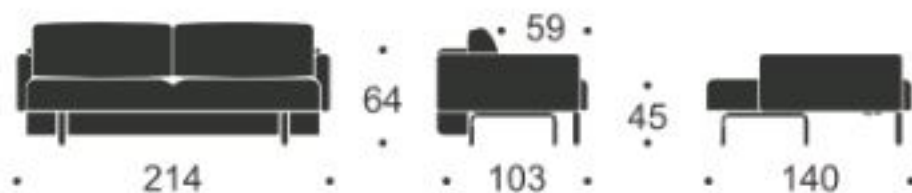

FRODE sofa rozkładana z podłokietnikami

kategoria: Kategorie > DESIGNERSKIE MEBLE > Sofy > Tapicerowane

INNOVATION™

Producent: Innovation

6 840,00 zł

Opcje produktu:

tkanina tapicerki: mixed dance light blue
525 szt.0

tkanina tapicerki: twist granite 565 szt.0

Kod QR:

FRODE sofa rozkładana z podłokietnikami

Rozkładana sofa dla 2 osób, która może poprawić wykorzystanie małych pomieszczeń mieszkalnych. Frode jest wyjątkowo miękką rozkładaną sofą do codziennego użytku. Posiada wbudowany pojemnik na pościel. Konstrukcja stalowa, malowana na czarno. Nogi z jasnego drewna.

wymiary:

Powierzchnia po rozłożeniu: 140 x 210 cm

Wysokość siedziska: 44 cm

DOSTĘPNE WYKOŃCZENIA:

Dostępne wykończenia: