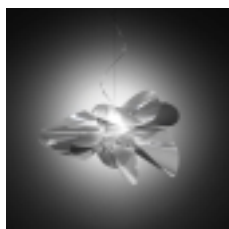

Lampa wisząca Etoile large

kategoria: Kategorie > DESIGNERSKIE OŚWIETLENIE

SLAMP:
THE LEADERS LIGHT

Producent: Slamp

2 539,00 zł

Waga: 4kg

Kod QR:

Lampa wisząca Etoile large

Projekt: Zanini De Zanine

Rodzaj: lampa wisząca

Wymiary: h 55cm, ?r. 90cm, przewód max 140cm

Materia?: tworzywo Lentiflex®

Wyko?czenie: prisma

?ród?o ?wiat?a: 30W LED (2850 Lumen, 2700st. Kelvin, ?wiat?o ciep?e bia?e)