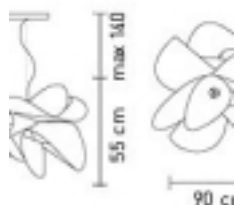

Lampa wisząca Etoile large

kategoria: Kategorie > DESIGNERSKIE OŚWIETLENIE

SLAMP:
THE LEADERS LIGHT

Producent: Slamp

2 539,00 zł

Waga: 4kg

Kod QR:

Lampa wisząca Etoile large

Projekt: Zanini De Zanine

Rodzaj: lampa wisząca

Wymiary: h 55cm, ?r. 90cm, przewód max 140cm

Materia?: tworzywo Lentiflex®

Wyko?czenie: prisma

?ród?o ?wiat?a: 30W LED (2850 Lumen, 2700st. Kelvin, ?wiat?o ciep?e bia?e)