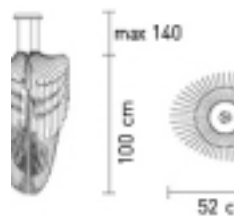

Lampa wisząca AVIA M czarna

kategoria: Kategorie > Lampy

SLAMP®

THE LEADING LIGHT

Producent: Slamp

4 749,00 zł

Kod QR:

Lampa wisząca AVIA w kolorze czarnym

Płynna i dynamiczna, lampa wisząca **Avia** jest miniaturowym dziełem architektury, idealnym do dodawania charakteru domu. 52 różne warstwy Opalflex® przekształcają ją ze źródła światła w obiekt podziwu z miksami, wzmocnionymi tonami i odbiciami światła. Lampa wisząca jest dostępna w czterech rozmiarach: dwa małe i dwa duże.

Projekt: Zaha Hadid

Rodzaj: lampa wisząca

Wymiary: h 100cm, ?r. 52cm, przewód max 130cm

Materia?: tworzywo Opalflex®, Lentiflex®

Wykończenie: czarne (dostępne jest również białe)

Źródło światła: 2 x max 52W E27 halogen lub 2 x max 20W świetlówka + 1 x 50W E27 halogen