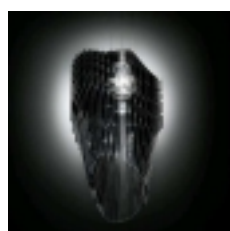

Lampa wisząca AVIA M czarna

kategoria: Kategorie > Lampy

SLAMP®

THE LEADING LIGHT

Producent: Slamp

4 749,00 zł

Kod QR:

Lampa wisząca AVIA w kolorze czarnym

Płynna i dynamiczna, lampa wisząca **Avia** jest miniaturowym dziełem architektury, idealnym do dodawania charakteru domu. 52 różne warstwy Opalflex® przekształcają ją ze źródła światła w obiekt podziwu z miksami, wzmocnionymi tonami i odbiciami światła. Lampa wisząca jest dostępna w czterech rozmiarach: dwa małe i dwa duże.

Projekt: Zaha Hadid

Rodzaj: lampa wisząca

Wymiary: h 100cm, ?r. 52cm, przewód max 130cm

Materia?: tworzywo Opalflex®, Lentiflex®

Wykończenie: czarne (dostępne jest również białe)

Źródło światła: 2 x max 52W E27 halogen lub 2 x max 20W świetlówka + 1 x 50W E27 halogen

Z tej rodziny: lampa wisząca

Uwagi: Cena nie zawiera źródła światła.

Opalflex®: lampy SLAMPa wykonane są z tego opatentowanego przez SLAMPa, podlegającego recyklingowi materiału. Jest świetlisty i atrakcyjny jednocześnie bardzo uniwersalnym i odpornym jak plastik. Opalflex jest oryginalną mieszanką polimerów i dodatków, zwłaszcza posiadających wyjątkowe właściwości dyfuzyjne.