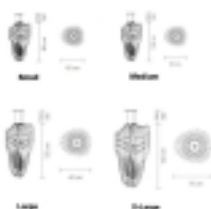

Lampa wisząca AVIA M czarna

kategoria: Kategorie > Lampy

SLAMP®

THE LEADING LIGHT

Producent: Slamp

4 749,00 zł

Kod QR:

Lampa wisząca AVIA w kolorze czarnym

Płynna i dynamiczna, lampa wisząca **Avia** jest miniaturowym dziełem architektury, idealnym do dodawania charakteru domu. 52 różne warstwy Opalflex® przekształcają ją ze źródła światła w obiekt podziwu z miksami, wzmocnionymi tonami i odbiciami światła. Lampa wisząca jest dostępna w czterech rozmiarach: dwa małe i dwa duże.

Projekt: Zaha Hadid

Rodzaj: lampa wisząca

Wymiary: h 100cm, ?r. 52cm, przewód max 130cm

Materia?: tworzywo Opalflex®, Lentiflex®

Wykończenie: czarne (dostępne jest również białe)

Źródło światła: 2 x max 52W E27 halogen lub 2 x max 20W świetlówka + 1 x 50W E27 halogen