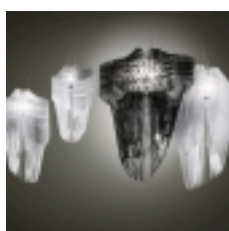

Lampa wisząca AVIA M czarna

kategoria: Kategorie > Lampy

SLAMP®

THE LEADING LIGHT

Producent: Slamp

4 749,00 zł

Kod QR:

Lampa wisząca AVIA w kolorze czarnym

Płynna i dynamiczna, lampa wisząca **Avia** jest miniaturowym dziełem architektury, idealnym do dodawania charakteru domu. 52 różne warstwy Opalflex® przekształcają ją ze źródła światła w obiekt podziwu z miksami, wzmocnionymi tonami i odbiciami światła. Lampa wisząca jest dostępna w czterech rozmiarach: dwa małe i dwa duże.

Projekt: Zaha Hadid

Rodzaj: lampa wisząca

Wymiary: h 100cm, ?r. 52cm, przewód max 130cm

Materia?: tworzywo Opalflex®, Lentiflex®

Wykończenie: czarne (dostępne jest również białe)

Źródło światła: 2 x max 52W E27 halogen lub 2 x max 20W świetlówka + 1 x 50W E27 halogen

Z tej rodziny: lampa wisząca

Uwagi: Cena nie zawiera źródła światła.

Opalflex®: lampy SLAMPa wykonane są z tego opatentowanego przez SLAMPa, podlegającego recyklingowi materiału. Jest świetlisty i atrakcyjny jednocześnie bardzo uniwersalnym i odpornym jak plastik. Opalflex jest oryginalną mieszanką polimerów i dodatków, zwłaszcza posiadających wyjątkowe właściwości dyfuzyjne.