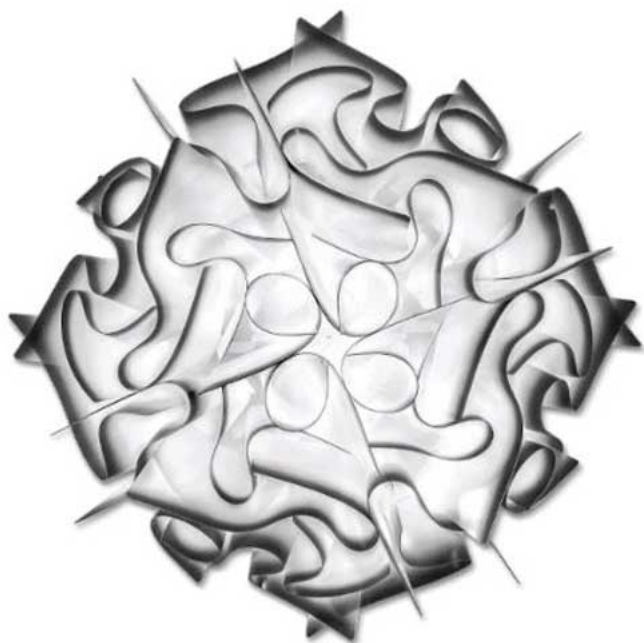

## Kinkiet VELI Charcoal

kategoria: Kategorie > Lampy

**SLAMP**<sup>®</sup>  
THE LEADING LIGHT

Producent: Slamp  
**995,00 zł**

Kod QR:

## Kinkiet VELI Charcoal

Lekki jak spódniczka baleriny plafon Veli w 6 najmodniejszych kolorach dla Slamp'a zaprojektował Adriano Rachele. Mocowany na magnes z łatwością można zdjąć w celu wyczyszczenia lub zmiany koloru w zależności od nastroju czy wystroju wnętrza.

**Rodzaj:** kinkiet/plafon

**Wymiary:** śr. 53cm, h 20cm

**Materiał:** tworzywo Opalflex

**Wykończenie:** opal, plum, charcoal, chilli, celeste, russet

**Źródło światła:** 3 x max 20W E27 świetlówka (max długość świetlówki 105mm)

**Z tej rodziny:** plafon, kinkiet, wisząca

**Uwagi:** Cena nie zawiera źródła światła. Mocowanie klosza na innowacyjny magnetyczny system.

**Opalflex®:** lampy SLAMP'a wykonane są z tego opatentowanego przez firmę, podlegającego recycling-owi materiału. Jest świetlisty i bardzo atrakcyjny, jednocześnie będąc uniwersalnym i odpornym tworzywem. Opalflex jest oryginalną mieszanką polimerów i dodatków, posiadających wyjątkowe właściwości dyfuzyjne.