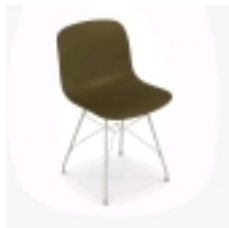

Krzeseło TROY

kategoria: Kategorie > DESIGNERSKIE MEBLE > Krzesła nowoczesne > Tworzywo+Metal

Producent: Magis

1 100,00 zł

Opcje produktu:

kolor siedziska: biały

nogi: czarne szt.0

kolor siedziska: biały

nogi: białe szt.0

kolor siedziska: czarny

nogi: czarne szt.0

kolor siedziska: czarny

nogi: białe szt.0

kolor siedziska: czerwony

nogi: czarne szt.0

kolor siedziska: czerwony

nogi: białe szt.0

kolor siedziska: różowy

nogi: czarne szt.0

kolor siedziska: różowy

nogi: białe szt.0

kolor siedziska: brązowy

nogi: czarne szt.0

kolor siedziska: brązowy

nogi: białe szt.0

kolor siedziska: zielony

nogi: czarne szt.0

kolor siedziska: zielony

nogi: białe szt.0

Kod QR:

Krzeseło TROY

Krzesło Magisa TROY ??czy mi?kkie siedzisko z polipropylenu ze smuk?? stalow? ram?. Zaprojektowana przez Marcela Wandersa kolekcja krzesel Troy oferuje szerok? gam? ró?nych kombinacji kształtów, struktur i materia?ów, zjednoczonych przez uniwersalny i op?ywowy charakter. Wytrzyma?e i ponadczasowe krzes?a z kolekcji Troy mog? by? u?ywane do spo?ywania posi?ków, pracy i odpoczynku, zarówno w miejscach publicznych, jak i domowych.