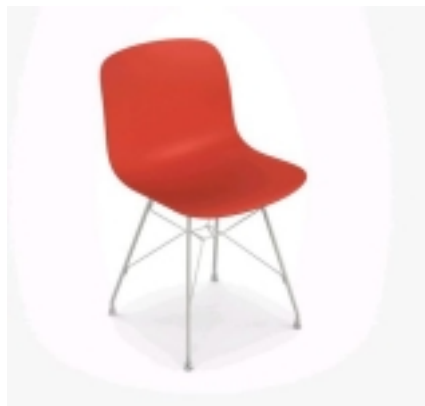

Krzeseło TROY

kategoria: Kategorie > Designerskie meble > Krzesła nowoczesne > Tworzywo+Metal

Producent: Magis
1 100,00 zł

Opcje produktu:

kolor siedziska: biały

nogi: czarne szt.0

kolor siedziska: biały

nogi: białe szt.0

kolor siedziska: czarny

nogi: czarne szt.0

kolor siedziska: czarny

nogi: białe szt.0

kolor siedziska: czerwony

nogi: czarne szt.0

kolor siedziska: czerwony

nogi: białe szt.0

kolor siedziska: różowy

nogi: czarne szt.0

kolor siedziska: różowy

nogi: białe szt.0

kolor siedziska: brązowy

nogi: czarne szt.0

kolor siedziska: brązowy

nogi: białe szt.0

kolor siedziska: zielony

nogi: czarne szt.0

kolor siedziska: zielony

nogi: białe szt.0

Kod QR:

Krzeseło TROY

Krzesło Magisa TROY łączy miękkie siedzisko z polipropylenu ze smukłą stalową ramą. Zaprojektowana przez Marcela Wandersa kolekcja krzeseł Troy oferuje szeroką gamę różnych kombinacji kształtów, struktur i materiałów, zjednoczonych przez uniwersalny i opływowy charakter. Wytrzymałe i ponadczasowe krzesła z kolekcji Troy mogą być używane do spożywania posiłków, pracy i odpoczynku, zarówno w miejscach publicznych, jak i domowych.