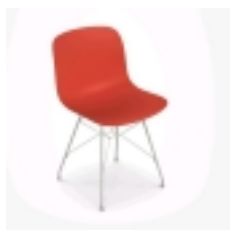

Krzeseło TROY

kategoria: Kategorie > DESIGNERSKIE MEBLE > Krzesła nowoczesne > Tworzywo+Metal

Producent: Magis

1 100,00 zł

Opcje produktu:

kolor siedziska: biały

nogi: czarne szt.0

kolor siedziska: biały

nogi: białe szt.0

kolor siedziska: czarny

nogi: czarne szt.0

kolor siedziska: czarny

nogi: białe szt.0

kolor siedziska: czerwony

nogi: czarne szt.0

kolor siedziska: czerwony

nogi: białe szt.0

kolor siedziska: różowy

nogi: czarne szt.0

kolor siedziska: różowy

nogi: białe szt.0

kolor siedziska: brązowy

nogi: czarne szt.0

kolor siedziska: brązowy

nogi: białe szt.0

kolor siedziska: zielony

nogi: czarne szt.0

kolor siedziska: zielony

nogi: białe szt.0

Kod QR:

Krzeseło TROY

Krzesło Magisa TROY ??czy mi?kkie siedzisko z polipropylenu ze smuk?? stalow? ram?. Zaprojektowana przez Marcela Wandersa kolekcja krzesel Troy oferuje szerok? gam? ró?nych kombinacji kształtów, struktur i materia?ów, zjednoczonych przez uniwersalny i op?ywowy charakter. Wytrzyma?e i ponadczasowe krzes?a z kolekcji Troy mog? by? u?ywane do spo?ywania posi?ków, pracy i odpoczynku, zarówno w miejscach publicznych, jak i domowych.