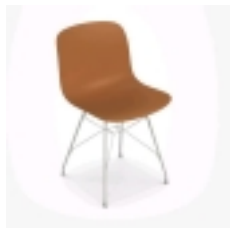

Krzeseło TROY

kategoria: Kategorie > DESIGNERSKIE MEBLE > Krzesła nowoczesne > Tworzywo+Metal

Producent: Magis

1 100,00 zł

Opcje produktu:

kolor siedziska: biały

nogi: czarne szt.0

kolor siedziska: biały

nogi: białe szt.0

kolor siedziska: czarny

nogi: czarne szt.0

kolor siedziska: czarny

nogi: białe szt.0

kolor siedziska: czerwony

nogi: czarne szt.0

kolor siedziska: czerwony

nogi: białe szt.0

kolor siedziska: różowy

nogi: czarne szt.0

kolor siedziska: różowy

nogi: białe szt.0

kolor siedziska: brązowy

nogi: czarne szt.0

kolor siedziska: brązowy

nogi: białe szt.0

kolor siedziska: zielony

nogi: czarne szt.0

kolor siedziska: zielony

nogi: białe szt.0

Kod QR:

Krzeseło TROY

Krzesło Magisa TROY ??czy mi?kkie siedzisko z polipropylenu ze smuk?? stalow? ram?. Zaprojektowana przez Marcela Wandersa kolekcja krzesel Troy oferuje szerok? gam? ró?nych kombinacji kształtów, struktur i materia?ów, zjednoczonych przez uniwersalny i op?ywowy charakter. Wytrzyma?e i ponadczasowe krzes?a z kolekcji Troy mog? by? u?ywane do spo?ywania posi?ków, pracy i odpoczynku, zarówno w miejscach publicznych, jak i domowych.