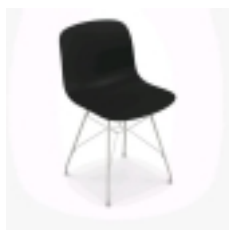

Krzeseło TROY

kategoria: Kategorie > DESIGNERSKIE MEBLE > Krzesła nowoczesne > Tworzywo+Metal

Producent: Magis

1 100,00 zł

Opcje produktu:

kolor siedziska: biały

nogi: czarne szt.0

kolor siedziska: biały

nogi: białe szt.0

kolor siedziska: czarny

nogi: czarne szt.0

kolor siedziska: czarny

nogi: białe szt.0

kolor siedziska: czerwony

nogi: czarne szt.0

kolor siedziska: czerwony

nogi: białe szt.0

kolor siedziska: różowy

nogi: czarne szt.0

kolor siedziska: różowy

nogi: białe szt.0

kolor siedziska: brązowy

nogi: czarne szt.0

kolor siedziska: brązowy

nogi: białe szt.0

kolor siedziska: zielony

nogi: czarne szt.0

kolor siedziska: zielony

nogi: białe szt.0

Kod QR:

Krzeseło TROY

Krzesło Magisa TROY ??czy mi?kkie siedzisko z polipropylenu ze smuk?? stalow? ram?. Zaprojektowana przez Marcela Wandersa kolekcja krzesel Troy oferuje szerok? gam? ró?nych kombinacji kształtów, struktur i materia?ów, zjednoczonych przez uniwersalny i op?ywowy charakter. Wytrzyma?e i ponadczasowe krzes?a z kolekcji Troy mog? by? u?ywane do spo?ywania posi?ków, pracy i odpoczynku, zarówno w miejscach publicznych, jak i domowych.