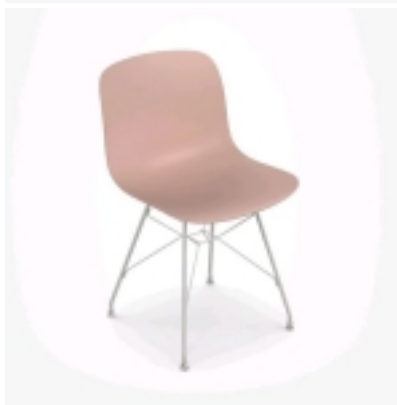

Krzeseło TROY

kategoria: Kategorie > Designerskie meble > Krzesła nowoczesne > Tworzywo+Metal

Producent: Magis
1 100,00 zł

Opcje produktu:

kolor siedziska: biały

nogi: czarne szt.0

kolor siedziska: biały

nogi: białe szt.0

kolor siedziska: czarny

nogi: czarne szt.0

kolor siedziska: czarny

nogi: białe szt.0

kolor siedziska: czerwony

nogi: czarne szt.0

kolor siedziska: czerwony

nogi: białe szt.0

kolor siedziska: różowy

nogi: czarne szt.0

kolor siedziska: różowy

nogi: białe szt.0

kolor siedziska: brązowy

nogi: czarne szt.0

kolor siedziska: brązowy

nogi: białe szt.0

kolor siedziska: zielony

nogi: czarne szt.0

kolor siedziska: zielony

nogi: białe szt.0

Kod QR:

Krzeseło TROY

Krzesło Magisa TROY łączy miękkie siedzisko z polipropylenu ze smukłą stalową ramą. Zaprojektowana przez Marcela Wandersa kolekcja krzeseł Troy oferuje szeroką gamę różnych kombinacji kształtów, struktur i materiałów, zjednoczonych przez uniwersalny i opływowy charakter. Wytrzymałe i ponadczasowe krzesła z kolekcji Troy mogą być używane do spożywania posiłków, pracy i odpoczynku, zarówno w miejscach publicznych, jak i domowych.