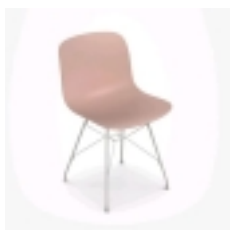

Krzeseło TROY

kategoria: Kategorie > DESIGNERSKIE MEBLE > Krzesła nowoczesne > Tworzywo+Metal

Producent: Magis

1 100,00 zł

Opcje produktu:

kolor siedziska: biały

nogi: czarne szt.0

kolor siedziska: biały

nogi: białe szt.0

kolor siedziska: czarny

nogi: czarne szt.0

kolor siedziska: czarny

nogi: białe szt.0

kolor siedziska: czerwony

nogi: czarne szt.0

kolor siedziska: czerwony

nogi: białe szt.0

kolor siedziska: różowy

nogi: czarne szt.0

kolor siedziska: różowy

nogi: białe szt.0

kolor siedziska: brązowy

nogi: czarne szt.0

kolor siedziska: brązowy

nogi: białe szt.0

kolor siedziska: zielony

nogi: czarne szt.0

kolor siedziska: zielony

nogi: białe szt.0

Kod QR:

Krzeseło TROY

Krzesło Magisa TROY ??czy mi?kkie siedzisko z polipropylenu ze smuk?? stalow? ram?. Zaprojektowana przez Marcela Wandersa kolekcja krzesel Troy oferuje szerok? gam? ró?nych kombinacji kształtów, struktur i materia?ów, zjednoczonych przez uniwersalny i op?ywowy charakter. Wytrzyma?e i ponadczasowe krzes?a z kolekcji Troy mog? by? u?ywane do spo?ywania posi?ków, pracy i odpoczynku, zarówno w miejscach publicznych, jak i domowych.