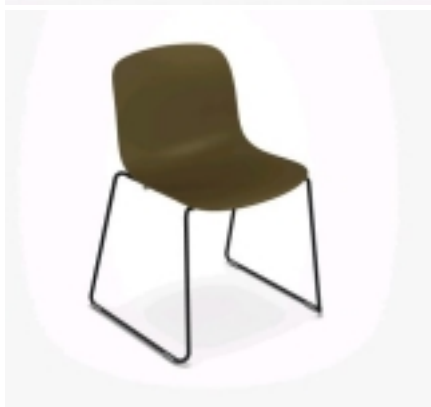

Krzeseło TROY

kategoria: Kategorie > DESIGNERSKIE MEBLE > Krzesła nowoczesne > Tworzywo+Metal

Producent: Magis
850,00 zł

Opcje produktu:

kolor siedziska: biały
nogi: chromowane szt.0
kolor siedziska: biały
nogi: czarne +200 szt.0
kolor siedziska: biały
nogi: białe +200 szt.0
kolor siedziska: czarny
nogi: chromowane szt.0
kolor siedziska: czarny
nogi: czarne +200 szt.0
kolor siedziska: czarny
nogi: białe +200 szt.0
kolor siedziska: czerwony
nogi: chromowane szt.0
kolor siedziska: czerwony
nogi: czarne +200 szt.0
kolor siedziska: czerwony
nogi: białe +200 szt.0
kolor siedziska: różowy
nogi: chromowane szt.0
kolor siedziska: różowy
nogi: czarne +200 szt.0
kolor siedziska: różowy
nogi: białe +200 szt.0
kolor siedziska: brązowy
nogi: chromowane szt.0
kolor siedziska: brązowy
nogi: czarne +200 szt.0
kolor siedziska: brązowy
nogi: białe +200 szt.0
kolor siedziska: zielony
nogi: chromowane szt.0
kolor siedziska: zielony
nogi: czarne +200 szt.0
kolor siedziska: zielony
nogi: białe +200 szt.0

Kod QR:

Krzeseł TROY

Krzeseł Magisa TROY łączy miękkie siedzisko z polipropylenu ze smukłą stalową ramą. Zaprojektowana przez Marcela Wandersa kolekcja krzesel Troy oferuje szeroką gamę różnych kombinacji kształtów, struktur i materiałów, zjednoczonych przez uniwersalny i opływowy charakter. Wytrzymałe i ponadczasowe krzesła z kolekcji Troy mogą być używane do spożywania posiłków, pracy i odpoczynku, zarówno w miejscach publicznych, jak i domowych.

WYMIARY (cm):

wysokość: 80

szerokość: 56,5

głębokość: 51

wysokość siedziska: 46,5