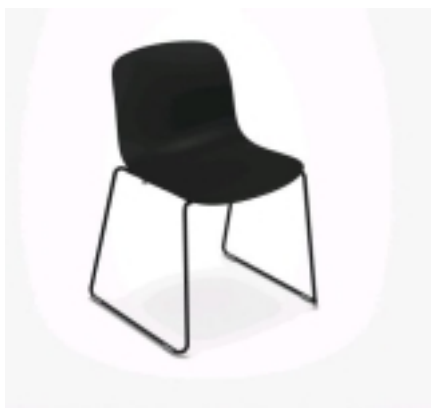

Krzeseło TROY

kategoria: Kategorie > DESIGNERSKIE MEBLE > Krzesła nowoczesne > Tworzywo+Metal

Producent: Magis
850,00 zł

Opcje produktu:

kolor siedziska: biały
nogi: chromowane szt.0
kolor siedziska: biały
nogi: czarne +200 szt.0
kolor siedziska: biały
nogi: białe +200 szt.0
kolor siedziska: czarny
nogi: chromowane szt.0
kolor siedziska: czarny
nogi: czarne +200 szt.0
kolor siedziska: czarny
nogi: białe +200 szt.0
kolor siedziska: czerwony
nogi: chromowane szt.0
kolor siedziska: czerwony
nogi: czarne +200 szt.0
kolor siedziska: czerwony
nogi: białe +200 szt.0
kolor siedziska: różowy
nogi: chromowane szt.0
kolor siedziska: różowy
nogi: czarne +200 szt.0
kolor siedziska: różowy
nogi: białe +200 szt.0
kolor siedziska: brązowy
nogi: chromowane szt.0
kolor siedziska: brązowy
nogi: czarne +200 szt.0
kolor siedziska: brązowy
nogi: białe +200 szt.0
kolor siedziska: zielony
nogi: chromowane szt.0
kolor siedziska: zielony
nogi: czarne +200 szt.0
kolor siedziska: zielony
nogi: białe +200 szt.0

Kod QR:

Krzeseł TROY

Krzeseł Magisa TROY łączy miękkie siedzisko z polipropylenu ze smukłą stalową ramą. Zaprojektowana przez Marcela Wandersa kolekcja krzesel Troy oferuje szeroką gamę różnych kombinacji kształtów, struktur i materiałów, zjednoczonych przez uniwersalny i opływowy charakter. Wytrzymałe i ponadczasowe krzesła z kolekcji Troy mogą być używane do spożywania posiłków, pracy i odpoczynku, zarówno w miejscach publicznych, jak i domowych.

WYMIARY (cm):

wysokość: 80

szerokość: 56,5

głębokość: 51

wysokość siedziska: 46,5