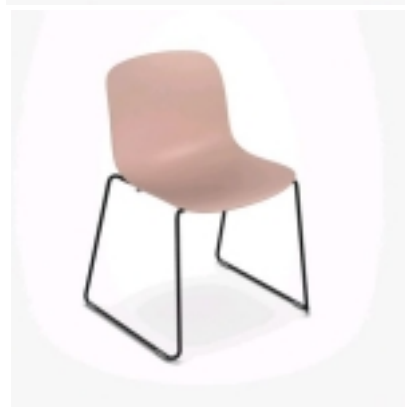

Krzeseło TROY

kategoria: Kategorie > DESIGNERSKIE MEBLE > Krzesła nowoczesne > Tworzywo+Metal

Producent: Magis
850,00 zł

Opcje produktu:

kolor siedziska: biały
nogi: chromowane szt.0
kolor siedziska: biały
nogi: czarne +200 szt.0
kolor siedziska: biały
nogi: białe +200 szt.0
kolor siedziska: czarny
nogi: chromowane szt.0
kolor siedziska: czarny
nogi: czarne +200 szt.0
kolor siedziska: czarny
nogi: białe +200 szt.0
kolor siedziska: czerwony
nogi: chromowane szt.0
kolor siedziska: czerwony
nogi: czarne +200 szt.0
kolor siedziska: czerwony
nogi: białe +200 szt.0
kolor siedziska: różowy
nogi: chromowane szt.0
kolor siedziska: różowy
nogi: czarne +200 szt.0
kolor siedziska: różowy
nogi: białe +200 szt.0
kolor siedziska: brązowy
nogi: chromowane szt.0
kolor siedziska: brązowy
nogi: czarne +200 szt.0
kolor siedziska: brązowy
nogi: białe +200 szt.0
kolor siedziska: zielony
nogi: chromowane szt.0
kolor siedziska: zielony
nogi: czarne +200 szt.0
kolor siedziska: zielony
nogi: białe +200 szt.0

Kod QR:

Krzeseł TROY

Krzeseł Magisa TROY łączy miękkie siedzisko z polipropylenu ze smukłą stalową ramą. Zaprojektowana przez Marcela Wandersa kolekcja krzesel Troy oferuje szeroką gamę różnych kombinacji kształtów, struktur i materiałów, zjednoczonych przez uniwersalny i opływowy charakter. Wytrzymałe i ponadczasowe krzesła z kolekcji Troy mogą być używane do spożywania posiłków, pracy i odpoczynku, zarówno w miejscach publicznych, jak i domowych.

WYMIARY (cm):

wysokość: 80

szerokość: 56,5

głębokość: 51

wysokość siedziska: 46,5