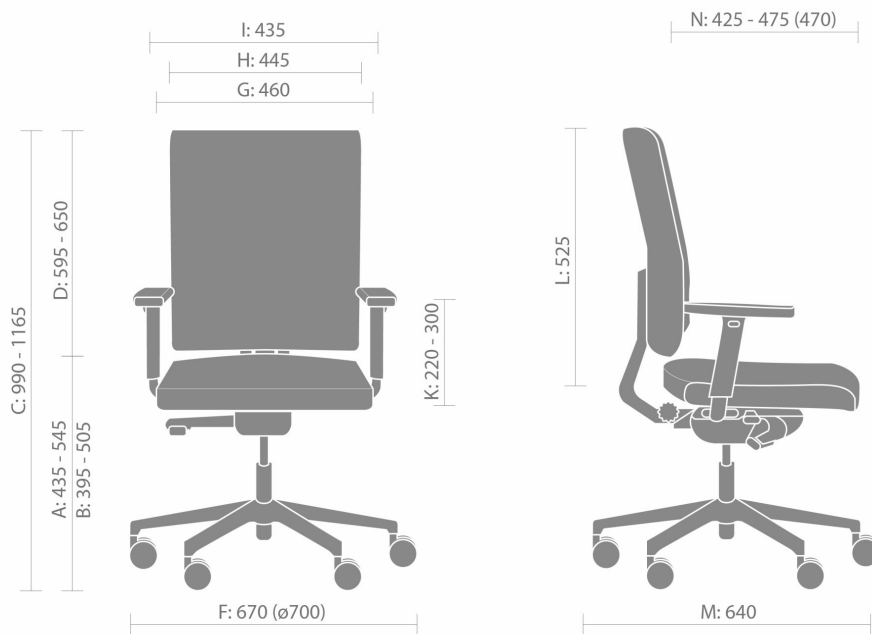

## Fotel obrotowy MATE

Ergonomiczny fotel obrotowy z podłokietnikami tapicerowany tkaniną lub skórą. Siedzisko i oparcie z możliwością regulacji. Zakres regulacji podłokietników to 8 cm- czarna konstrukcja nylonowa z nakładką termopoliuretanową. Podstawę stanowi czarny plastikowy krzyżak o średnicy 70 cm. Kółka DEM- twarde na miękką powierzchnię, o średnicy 6,5 cm. Szeroki zakres możliwości regulacji, m.in. wysokości siedziska, oparcia, głębokości podparcia lędźwiowego, głębokości siedziska, siły odchylenia oparcia.

### **WYMIARY (cm):**

wysokość siedziska: 43,5-54,5  
regulacja wysokości fotela: 99-116,5

strona: 2/3 wydrukowano: 19-01-2021

<http://www.cubeonline.pl/fotel-mate.html>

regulacja wysokości oparcia: 59,5-65  
szerokość fotela: 67  
szerokość siedziska: 46  
długość gabarytowa fotela: 64