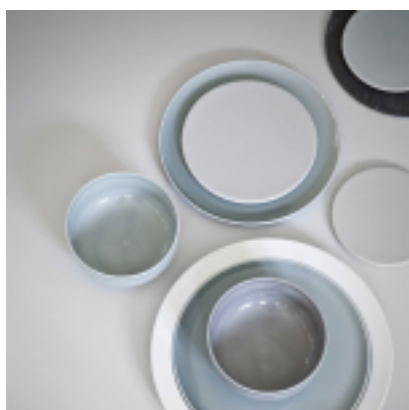

NEW NORM Miski 10 cm

kategoria: Kategorie > Dodatki > Zastawa stołowa

Producent: Menu
76,00 zł

Opcje produktu:
kolor: smoke szt.0
kolor: biały szt.0
kolor: ocean szt.0

Kod QR:

Miski NEW NORM o średnicy 10 cm

Naczynia NEW NORM są produkowane w najnowocześniejszej fabryce specjalizującej się w porcelanie dla restauracji i hoteli. Każdy element jest spalany dwukrotnie przy 1400 stopniach, co zapewnia wyjątkową, maksymalną oraz długotrwałą wytrzymałość. Naczynia są wykończone specjalną glazurą, która nadaje porcelanie elegancką, akwarelową fakturę.