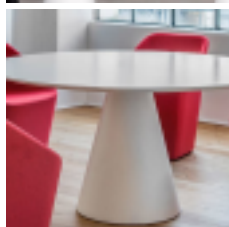

Kod QR:

IKON stół

Stół z podstawą Pedrali IKON. Blat wykonany z płyty laminowanej. Idealny do domu w rozmiarze blatu 160cm.

WYMIARY (cm):

wysokość całkowita - 74

średnica blatu - 160

średnica podstawy - 55

MATERIAŁ: