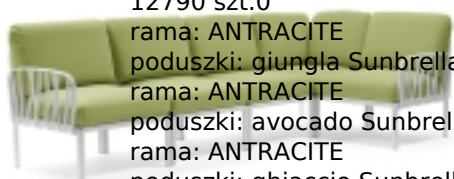

poduszki: TECH panama 12390 szt.0

rama: TORTORA

poduszki: rose quarzo szt.0

rama: TORTORA

poduszki: grigio szt.0

rama: TORTORA

poduszki: canvas Sunbrella laminato
12790 szt.0
rama: AGAVE
poduszki: giungla Sunbrella 10090 szt.0
rama: AGAVE
poduszki: avocado Sunbrella 10090 szt.0
rama: AGAVE
poduszki: ghiaccio Sunbrella 10090 szt.0
rama: AGAVE
poduszki: adriatic Sunbrella 10090 szt.0
rama: AGAVE
poduszki: TECH panama 12390 szt.0
rama: AGAVE
poduszki: rosa quarzo szt.0
rama: AGAVE
poduszki: grigio szt.0
rama: AGAVE
poduszki: canvas Sunbrella laminato
12790 szt.0