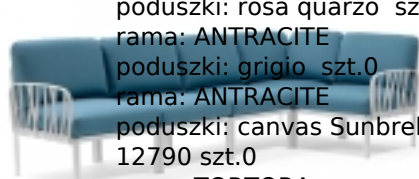

poduszki: giungla Sunbrella 10090 szt.0

rama: TORTORA

poduszki: avocado Sunbrella 10090 szt.0

rama: TORTORA

poduszki: ghiaccio Sunbrella 10090 szt.0

rama: TORTORA

poduszki: adriatic Sunbrella 10090 szt.0

rama: TORTORA

poduszki: TECH panama 12390 szt.0

rama: TORTORA

poduszki: rose quarzo szt.0

rama: TORTORA

poduszki: grigio szt.0

rama: TORTORA

poduszki: canvas Sunbrella laminato
12790 szt.0
rama: AGAVE
poduszki: giungla Sunbrella 10090 szt.0
rama: AGAVE
poduszki: avocado Sunbrella 10090 szt.0
rama: AGAVE
poduszki: ghiaccio Sunbrella 10090 szt.0
rama: AGAVE
poduszki: adriatic Sunbrella 10090 szt.0
rama: AGAVE
poduszki: TECH panama 12390 szt.0
rama: AGAVE
poduszki: rosa quarzo szt.0
rama: AGAVE
poduszki: grigio szt.0
rama: AGAVE
poduszki: canvas Sunbrella laminato
12790 szt.0