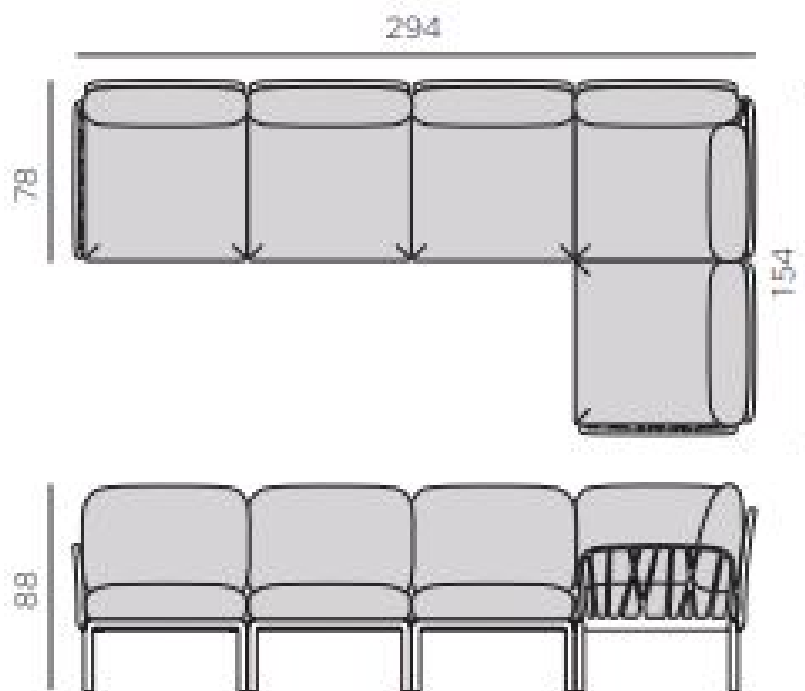

Zebrał następujące nagrody i wyróżnienia: German Design Award i Good Design Award.

WYMIARY (cm):

wysokość: 88

głębokość: 78

szerokość: 294

długość: 154

**MATERIAŁ:**

polipropyeln i włókno szklane barwione w masie