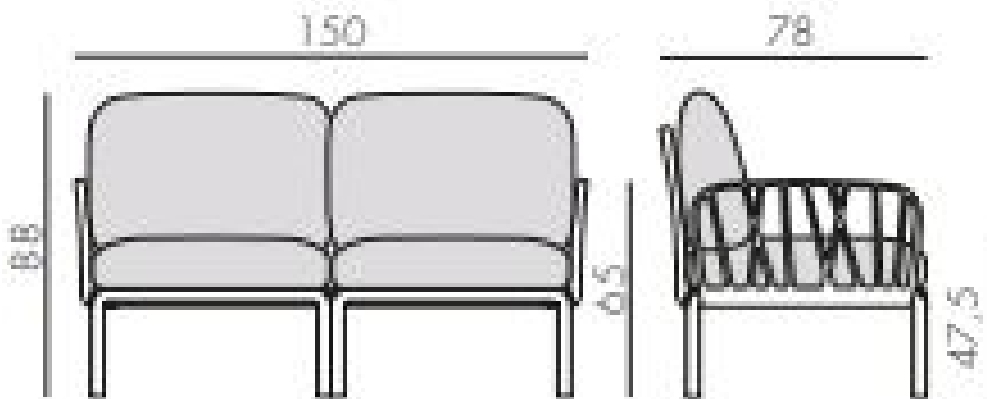

poduchy: różowe szt.0

rama: antracytowa

poduchy: kremowe 4377.00 szt.0

rama: antracytowa

poduchy: turkusowe 4377.00 szt.0

Kod QR:

KOMODO 5 sofa modułowa

Sofa modułowa. Rama wykonana jest z jednolitych kolorowych żywic polipropylenowych z włókna szklanego. Oparcie i podłokietniki można zamocować ze wszystkich stron. Matowe wykończenie. Z antypoślizgowymi stopkami. Zestaw poduszek 5-miejscowych w zestawie.

Żywica nadająca się do recyklingu. Możliwość wyceny dla innych konfiguracji sofy.

WYMIARY:

wysokość: 88
szerokość: 150
długość: 78

KOLORY: