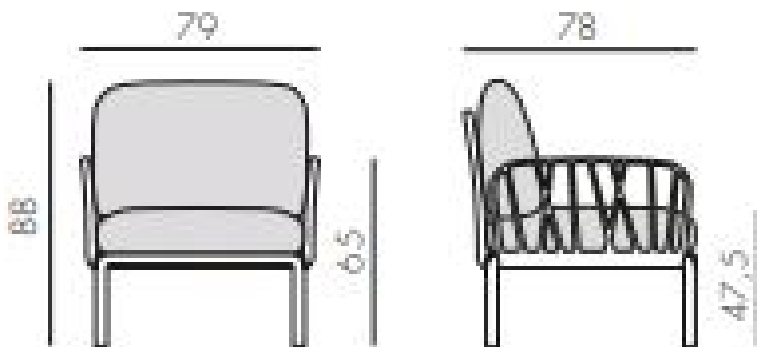

Żywica nadająca się do recyklingu. Możliwość wyceny dla innych konfiguracji sofy.

**WYMIARY:**

wysokość: 88

szerokość: 79

długość: 78

**KOLORY:**