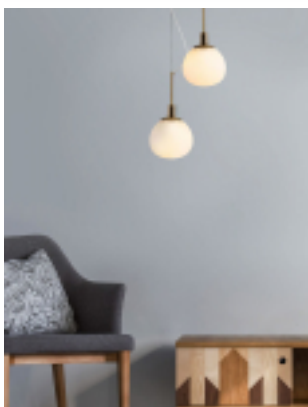

ERICH 1 lampa sufitowa 2 kolory

kategoria: Kategorie > DESIGNERSKIE OŚWIETLENIE

MAYTONI
DECORATIVE LIGHTING

Producent: Maytoni
170,00 zł

Opcje produktu:
kolor ramy: złoty szt.0
kolor ramy: chromowany szt.0

Kod QR:

Lampa ERICH

Elegancka lampa sufitowa z wiszącym kloszem zamocowanym na złotym trzonku. Rama dostępna również w wersji chromowanej.

WYMIARY (cm):

średnica klosza: 15

wysokość: 30,5

długość zwisu: max 180,5 min 34,5