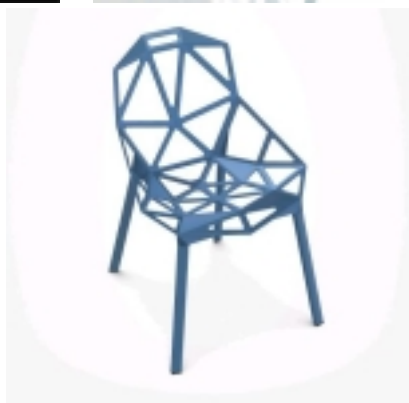

CHAIR ONE krzesło

kategoria: Kategorie > Designerskie meble > Krzesła nowoczesne

Producent: Magis

1 222,00 zł

Opcje produktu:

KOLORY:: siedzisko: czarne+nogi: lakier czarny -10% szt.0

KOLORY:: siedzisko: białe+nogi: lakier biały szt.0

KOLORY:: siedzisko: szare+ nogi: szare +260 szt.0

KOLORY:: siedzisko: zimne białe+ nogi: zimne białe +260 szt.0

KOLORY:: siedzisko: szarozielone+ nogi: szarozielone +260 szt.0

KOLORY:: siedzisko: niebieskie+ nogi: niebieskie +260 szt.0

Kod QR:

Magis krzesło Chair One na 4 nogach

Bardzo elegancka wersja krzesła **Chair One**, stworzona przez **Grcic Konstantina**. Zaprojektowane by w idealny sposób dopasować się do pozycji siedzącej człowieka, by zagwarantować oprócz znakomitej formy również wygodne siedzenie. Projekt ten bazuje na geometrycznych liniach i industrialnych materiałach. Krzesło **CHAIR ONE** wykonane zostało z aluminium wzmocnionego dodatkiem stopowym tytanu. Użycie tych materiałów pozwala na użytkowanie krzesła na zewnątrz. Dostępne jest 2 standardowych kolorach czarnym i białym oraz w 4 nowych kolorach.

WYMIARY (cm):

wysokość siedziska: 45

wysokość całkowita: 82

szerokość: 55

głębokość: 59

MATERIAŁ:

siedzisko: aluminium wzmocnione stopem tytanu, lakierowane proszkowo farba poliestrową-nogi: aluminium anodowane