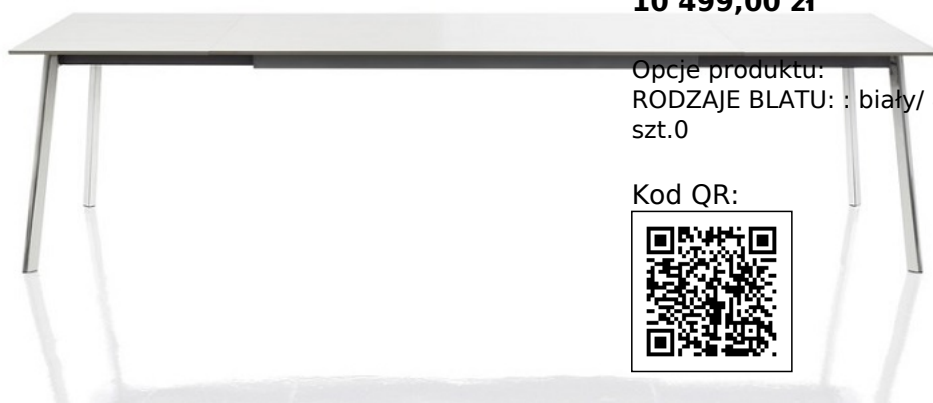

MAGIS DEJA-VU stół rozkładany 80x120/160/200cm

kategoria: Kategorie > DESIGNERSKIE MEBLE > Wnętrza publiczne

Producent: Magis

10 499,00 zł

Opcje produktu:

RODZAJE BLATU: : biały/ 8500-HPL (12mm)
szt.0

Kod QR:

Stół rozkładany z serii Deja Vu zaprojektowany przez Naoto Fukasawę dla firmy Magis. Nogi stołu wykonane są z polerowanego aluminium, natomiast blat z polimerowej MDF o grubości 16 mm. Blat może być lakierowany na kolor biały lub pokryty okleiną: dąb lub dąb wenge.

WYMIARY (cm):

wysokość całkowita: 74

szerokość: 80

długość: 120/160/200

MATERIAŁ:

blat: MDF (16mm) -biały lub wenge lub dąb bielony, HPL(12mm)- biały

nogi: polerowane aluminium

UWAGI:

-stół rozkładany

Inne produkty Magis: <http://www.cubeonline.pl/manufacturer/magis>

strona: 1/2 wydrukowano: 08-04-2020

<http://www.cubeonline.pl/deja-vu-stol-rozkladany-80x120-160-200cm.html>

Inne produkty projektanta: <http://www.cubeonline.pl/designer/fukosava-noato>