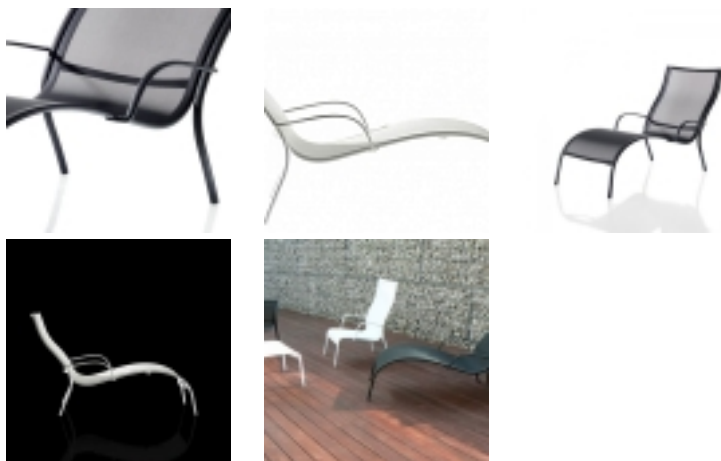

MAGIS PASO DOBLE CHAISE LONGUE leżanka (wersja na zewnątrz)

kategoria: Kategorie > DESIGNERSKIE MEBLE > Outdoor

Producent: Magis
4 549,00 zł

Opcje produktu:
RODZAJE: BIAŁY szt.0
RODZAJE: CZARNY szt.0

Kod QR:

Magis PASO DOBLE CHAISE LONGUE leżanka

Leżanka wchodzi w skład serii **PASO DOBLE** odznacza się subtelnymi kształtami tworzącymi elegancką, ale i zachowaną w klasycznej, minimalistycznej tonacji. Doskonałe połączenie polerowanego aluminium tworzącego ramy produktu, z poliestrowo-wynylowym wódkiem tworzącym siedzenie z oparciem, sprawia, że jest ono funkcjonalne, a jednocześnie niezwykle stylowo prezentuje się we wnętrzu oraz na zewnątrz.

WYMIARY (cm):

wysokość siedziska: 42

strona: 1/2 wydrukowano: 08-04-2020

<http://www.cubeonline.pl/paso-doble-chaise-longue-lezanka-wersja-na-zewnatrz.html>

wysoko?? z pod?okietnikami: 49
wysoko?? ca?kowita: 90
szeroko??: 73,50
g??boko??: 152

MATERIA?:

siedzisko: siatka polyester-vinyl polymer fabric w kolorze czarnym lub bia?ym
stela?: aluminium lakierowane na kolor czarny lub bia?y

UWAGI:

mo?e sta? na zewn?trz
mo?na stawia? jedno na drugim (max. 5 sztuk)