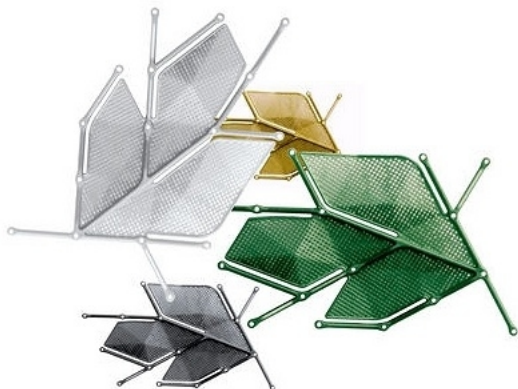

MARIA moduły do zawieszania

kategoria: Kategorie > DODATKI

CASAMANIA

Producent: Casamania
469,00 zł

Opcje produktu:

KOLORY: : biały/ BI szt.0

KOLORY: : burgundow/ BX szt.0

KOLORY: : jasno zielony/ VI szt.0

KOLORY: : ciemno zielony/ VS szt.0

Kod QR:

MARIA to dekoracja z różnokolorowych liści, którą można umocować na ścianie, zawiesić w oknie lub wykorzystać jako przepierzenie dzielące przestrzeń. Nadaje się także do użytku na zewnątrz (na tarasie lub w ogrodzie).

WYMIARY JEDNEGO LIŚCIA(cm):

długość- 22,50

szerokość- 17

MATERIAŁ:

tworzywo- polypropylen- matowy

INNE:

liście można ze sobą łączyć za pomocą elementów przy liściu

cena za opakowanie, które zawiera 42 liście