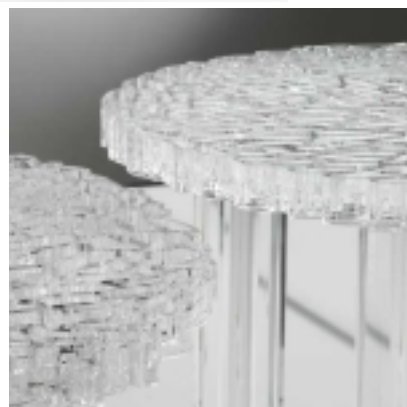

T-TABLE stolik kawowy h-36cm

kategoria: Kategorie > DESIGNERSKIE MEBLE > Stoły

Kartell

Producent: Kartell

820,00 zł

Opcje produktu:

Kolory:: transparent/B4 szt.0

Kolory:: bursztynowy/AM szt.0

Kolory:: czerwony/RO szt.0

Kolory:: czarny nieprzezroczysty/NE szt.0

Kod QR:

Linia stolików zaprojektowana przez Patricię Urquiolę, połączona z potencjałem i technologicznym know-how firmy Kartell. Powstała w wyniku poszukiwań i innowacji w zakresie powierzchni celem uzyskania niepowtarzalnych efektów wizualnych.

WYMIARY (cm):

wysokość całkowita: 36

średnica blatu: 50

MATERIAŁ:

tworzywo PMMA przezroczyste lub barwione w masie

INNE:

może stać także na zewnątrz

Inne produkty Kartell: <http://cubeonline.pl/manufacture/kartell>