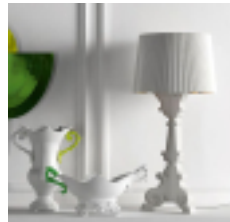

BOURGIE lampa

kategoria: Kategorie > DESIGNERSKIE OŚWIETLENIE

Kartell

Producent: Kartell

1 400,00 zł

Waga: 3kg

Opcje produktu:

KOLORY: : biało-złota/ 00 szt.0

Kod QR:

Odnowiony klasyk: barokowa lampa. Rewolucyjny wynalazek lampy polega na tym, że została ona całkowicie wykonana z przezroczystego lub barwionego w masie poliwęglanu. Z jednej strony, klasyka, bogactwo i tradycja, z drugiej, innowacyjność, przezroczystość i ironia. Jakość materiału i najwyższy stopień obróbki sprawiają, że wygląda ona na cenną, kryształową lampę. Barokowa podstawa składa się z trzech, dekorowanych splatających się pasów, szeroki abażur wygląda na plisowany tak, by po zamoczeniu lampy stworzył grę światła i cienia. Dzięki zastosowaniu specjalnego systemu zaczepowego abażura, można uzyskać trzy, różne wysokości: 68, 73 i 78 cm. Każdy może dowolnie wybrać wysokość według własnych upodobań, a następnie, równie dowolnie ją zmienić zgodnie z przewidzianym użytkowaniem. W ten sposób Bourgie nabywa większej osobowości, umożliwiając użytkownikowi jej przekształcenie w dekoracyjną lampę stołową lub biurkową. Po wielkim sukcesie wersji przezroczystej, czarnej, pozłacanej, srebrnej i biało-złotej, Kartell proponuje dzisiaj trzy, nowe wersje wielokolorowe, idealne dla osób mających odwagę na oryginalność i antykonformizm.

WYMIRY (CM):

wysokość- 68-78

średnica 37

MATERIAŁ:

tworzywo- poliwęglan przezroczysty lub barwiony w masie

INNE:

napięcie VOLT- 220-240

przyłącze max moc- E1 IBA, max 3x 28W, Halo