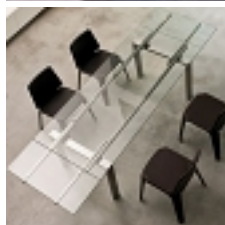

MAGIC stół (rozkładany) 90x200/280 cm

kategoria: Kategorie > DESIGNERSKIE MEBLE > Stoły

Producent: Pedrali
10 329,00 zł

Opcje produktu:

BLAT- RODZAJ SZKŁA : : przezroczyste/ TR
szt.0

BLAT- RODZAJ SZKŁA : : oszronione/ SAT
10747 szt.0

Kod QR:

Stół rozkładany Magic to produkt firmy Pedrali. Błat stołu jest zrobiony ze szkła grubości 12 mm i może być ono przezroczyste lub oszronione. Rama zaś jest ze stali satynowanej. Stół można rozkładać po prawej i po lewej stronie.

WYMIARY (cm):

wysokość- 75

szerokość- 90

strona: 1/2 wydrukowano: 24-10-2020

<http://www.cubeonline.pl/magic-stol-rozkladany-90x200-280-cm.html>

długość- 200/280

MATERIAŁ:

blat: szkło przezroczyste lub oszronione

nogi: stal satynowana

INNE:

stół rozkładany- po lewej i po prawej stronie można rozłożyć stół

Inne produkty Pedrali: <http://www.cubeonline.pl/manufacture/pedrali>