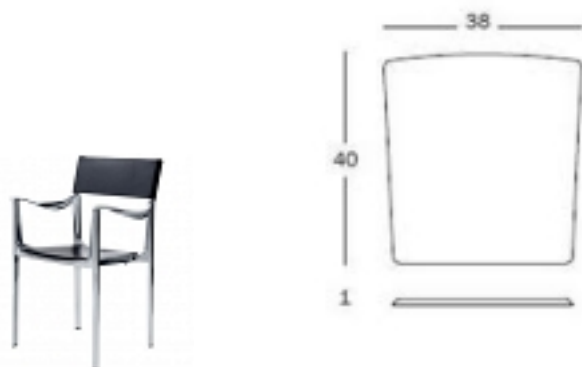

Kod QR:

Poduszka skórzana do fotela VENICE

WYMIARY (cm):

szerokość: 38

długość: 40

grubość: 1

MATERIAŁ:

skóra naturalna