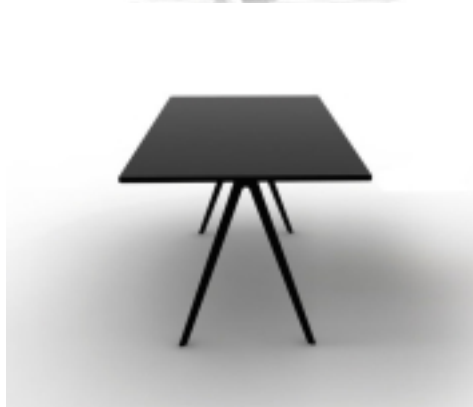

MAGIS BAGUETTE stół nierozkładany 200x85cm

kategoria: Kategorie > DESIGNERSKIE MEBLE > Stoły > Outdoor

Producent: Magis

5 149,00 zł

Opcje produktu:

RODZAJE: : nogi: polerowane aluminium
TV1706+blat- MDF biały 8500 (wewnątrz)
5999.00 szt.0

RODZAJE: : nogi: polerowane aluminium
TV1706+blat- MDF czarny 8510(wewnątrz)
5999.00 szt.0

RODZAJE: : nogi: polerowane aluminium
TV1706+blat : solid american walnut
natural. 11549.00 szt.0

RODZAJE: : nogi: polerowane aluminium
TV1706+blat- szkło przezroczyste
(wewnątrz) 7149.00 szt.0

WYMIARY (cm):

długość- 200

szerokość- 85

wysokość- 72

MATERIAŁ:

nogi- polerowane aluminium(wersja do wewnątrz)

- aluminium lakierowane na kolor biały lub czarny (wersja na zewnątrz i wewnątrz)

blat- MDF biały lub czarny- grubość- 25mm (tylko do wewnątrz)