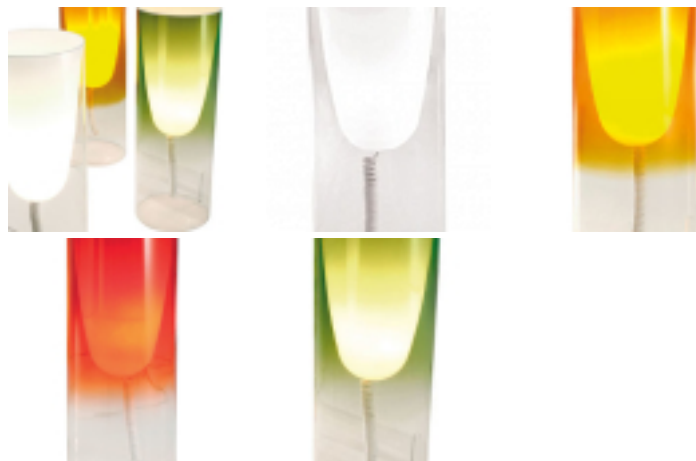

TOOBE lampa stojąca

kategoria: Kategorie > DESIGNERSKIE OŚWIETLENIE

Kartell

Producent: Kartell
930,00 zł

Opcje produktu:

KOLORY: : TRANSPARENT/B4 szt.0

KOLORY: : NIEBIESKI/ K2 szt.0

KOLORY: : CZERWONY/ K3 szt.0

KOLORY: : POMARAŃCZOWO-ŻÓŁTY/ K4 szt.0

KOLORY: : ZIELONY/K8 szt.0

Kod QR:

Lampa dostępna w wersji wolnostojącej i biurkowej. Toobe powstała z pomysłu wykorzystania przetworzonej rurki z tworzywa PMMA, która dzięki innowacyjnej technologii barwienia demonstruje zadziwiający efekt dymnej barwy. Prosta i nowoczesna linia Toobe sprawia, że lampa emituje miękki i ciepły światło. Znajdujący się w korpusie uchwyt sprawia, że lampa jest funkcjonalna i łatwa do przemieszczania.

WYMIRY (CM):

wysokość- 55

średnica 20

MATERIAŁ:

STELA - tworzywo- PMMA przezroczysty lub kolorowy

strona: 1/2 wydrukowano: 08-04-2020

<http://www.cubeonline.pl/toobe-lampa-stojaca.html>

ABA?UR- tworzywo- polyw?glan